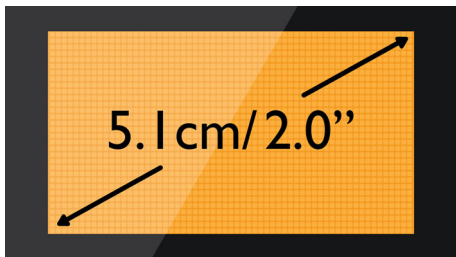

Οικολογικό προϊόν

- 60% χαμηλότερη ακτινοβολία στη λειτουργία ECO
- Χαμηλή κατανάλωση ρεύματος: < 0,6 W σε κατάσταση αναμονής

asimpleswitch.com

PHILIPS

Χαρακτηριστικά

Ευρετήριο 100 ονομάτων

Έχετε πάντα διαθέσιμους τους αριθμούς τηλεφώνου των αγαπημένων σας προσώπων: Αποθηκεύστε έως και 100 ονόματα στο ευρετήριο ονομάτων.

Οθόνη dot-matrix 5,1 εκ. (2")

Μεγάλη οθόνη dot-matrix 5,1 εκ. (2")

Ακύρωση ακουστικής ηχούς

Πείτε αντίο στις αντηχήσεις που σας ενοχλούν όταν μιλάτε στο τηλέφωνο. Απολαύστε καθαρές συνομιλίες χωρίς ενοχλήσεις, χάρη στην τεχνολογία ακύρωσης ακουστικής ηχούς.