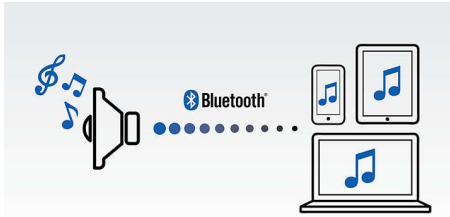

Simplicité d'utilisation

- Micro intégré pour des appels téléphoniques en mains libres
- Entrée audio, pour une connexion facile à la plupart des appareils
- Smartphones compatibles NFC pour la connexion Bluetooth® par simple contact
- Profitez de votre musique sans fil grâce au Bluetooth®
- Basculez instantanément entre la musique de 2 appareils différents grâce à la fonction MULTIPAIR

PHILIPS

Points forts

Profitez de votre musique sans fil

Le Bluetooth® est une technologie de communication sans fil à courte portée fiable et peu gourmande en énergie. Cette technologie permet une connexion sans fil facile à un iPod/iPhone/iPad ou d'autres appareils Bluetooth® tels que des smartphones, des tablettes ou même des ordinateurs portables. Ainsi, cette enceinte pourra diffuser facilement sans fil vos musiques préférées et le son de vos jeux ou vidéos.

Basculez entre la musique de 2 appareils différents

L'appairage avec 2 appareils à la fois vous permet d'écouter de la musique enregistrée sur l'appareil de votre choix sans avoir à désactiver un appairage pour en activer un autre. Pour diffuser un titre d'un autre appareil, interrompez la lecture du titre en cours, puis lancez la lecture du nouveau titre sur l'autre appareil. Idéal pour partager votre musique avec vos amis, pour les fêtes, ou simplement pour écouter des morceaux stockés sur différents appareils. Vos amis peuvent appairer leurs appareils simultanément, ce qui vous permet d'alterner entre vos musiques facilement.