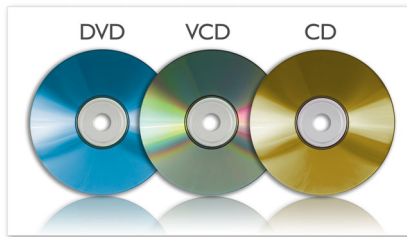

Verrijk uw AV-entertainmentervaring

- TFT LCD-kleurenscherm van 17,8 cm (7") in breedbeeldformaat (16:9)
- Ingebouwde stereoluidsprekers

Extra functionaliteit voor nog meer gemak

- Maximaal 2,5 uur afspelen met een oplaadbare batterij
- Volledig hervatten na stroomonderbreking
- Weinig knoppen voor eenvoudige bediening
- Inclusief autoadapter

PHILIPS

Kenmerken

Weergave van MP3-CD, CD en CD-RW

MP3 is een revolutionaire compressietechnologie waarmee grote digitale muziekbestanden tot 10 keer kleiner kunnen worden gemaakt, zonder dat dit de geluidskwaliteit drastisch verlaagt. Een enkele CD kan maximaal 10 uur muziek opslaan.

JPEG weergeven van een beelddisc

Geef JPEG-foto's op uw disc weer en herleef uw favoriete momenten met familie en vrienden, wanneer u maar wilt.

DVD, DVD+/-RW, (S)VCD, CD

De draagbare DVD-speler van Philips is compatibel met de meeste verkrijgbare DVD- en CD-discs. DVD, DVD+/-R, DVD+/-RW, (S)VCD en CD kunnen allemaal op de DVD-speler worden afgespeeld. DVD+/-R is een

korte benaming voor een DVD-station dat beide gangbare opneembare DVD-formaten ondersteunt. DVD+/-RW ondersteunt beide gangbare herschrijfbaar discstypen.

DivX-gecertificeerd

Met DivX[®]-ondersteuning kunt u DivX-gecodeerde video's en films van internet bekijken, waaronder aangeschafte Hollywood-films. Het DivX-mediaformaat is een op MPEG-4 gebaseerde videocompressietechnologie waarmee u grote bestanden, zoals films, trailers en muziekvideo's, kunt opslaan op media als CD-R/RW en opneembare DVD's, USB-apparaten en andere geheugenkaarten en afspelen op uw DivX Certified[®] Philips-apparaat.