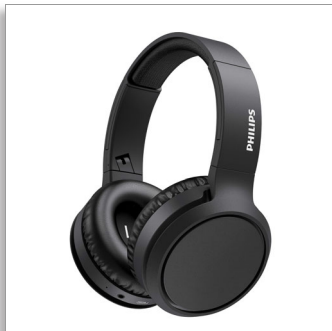

Philips  
Trådløse hovedtelefoner

40 mm enheder/lukket bagside

Letvægt  
Flad sammenfoldning  
Op til 29 timers spilletid

TAH5205BK

## Her kommer bassen

Dæk dine ører til, og mærk bassen! Disse trådløse over-ear-hovedtelefoner har en knap til forstærkning af bassen, så du kan få en dybere bas med et enkelt tryk. Du får op til 29 timers spilletid, hurtig opladning og en bundsolid Bluetooth-forbindelse. Du går ikke glip af noget.

### Fyldig og markant bas

- Kraftfulde 40 mm neodymenheder. Knap til BASS boost.
- Oplad i 15 minutter, få 4 timers ekstra spilletid
- 29 timers spilletid. USB-C-opladning.
- Over-ear-design med lukket bagside. Fantastisk lydisolering.