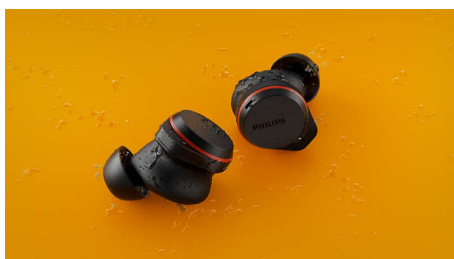

Ochrana IPX5 proti vodě

Ochrana IPX5 znamená, že těmito sluchátkům neublíží malá přeháňka ani pořádná bouřka.

Nikdy tak nebudete mít výmluvu zůstat doma na gauči! A pokud se v tělocvičně pořádně zpotíte, sluchátkům se nic nestane.