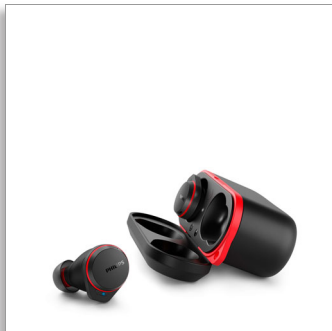

Philips
Skutečně bezdrátová
sportovní sluchátka

Prvotřídní zvuk

Potlačení hluku Pro
Křišťálově čistý zvuk hovorů
Spolehlivý tvar do uší

TAA7507BK

Naladte se na trénink

Od inspirativních playlistů po hovory s trenérem, tato opravdu bezdrátová sluchátka vás udrží v pohybu. Vychutnejte si skvělý zvuk a technologii potlačení hluku. K tomu navíc pohodlně padnou, takže se při dlouhém běhu můžete spolehnout, že nevypadnou z ucha.