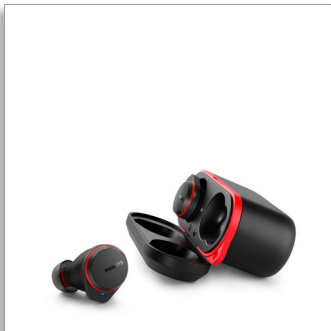

Philips
Skutečně bezdrátová
sportovní sluchátka

Prvotřídní zvuk

Potlačení hluku Pro
Křišťálově čistý zvuk hovorů
Spolehlivý tvar do uší

TAA7507BK

Naladte se na trénink

Od inspirativních playlistů po hovory s trenérem, tato opravdu bezdrátová sluchátka vás udrží v pohybu. Vychutnejte si skvělý zvuk a technologii potlačení hluku. K tomu navíc pohodlně padnou, takže se při dlouhém běhu můžete spolehnout, že nevypadnou z ucha.