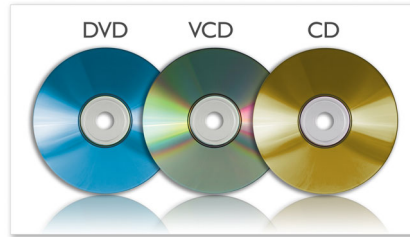

DVD, DVD+/-RW, (S)VCD, CD

Den bærbare DVD-afspiller fra Philips er kompatibel med de fleste DVD- og CD-diske på markedet. DVD, DVD+/-R, DVD+/-RW, (S)VCD og CD – alle kan afspilles på DVD-afspilleren. DVD+/-R er en forkortelse for et DVD-drev, der kan håndtere begge de gængse optagbare DVD-formater. På samme måde kan DVD+/-RW håndtere begge genskrivbare disktyper.