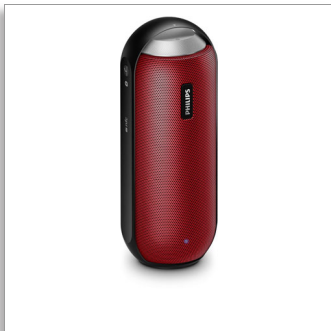

Philips
boxă portabilă wireless

Bluetooth® și NFC

Rezistent la stropire
Microfon încorporat pentru
conversări
12 W, baterie reîncărcabilă

BT6000R

Mic înseamnă impresionant

Sunet 360° uimitor

Așează boxa în orice poziție dorești, pe verticală sau orizontală. Sunetul 360° înseamnă că vei beneficia de sunet de jur împrejur, de fiecare dată. Fiind rezistentă la stropiri, robustă și echipată cu funcția de transmitere wireless a muzicii, aceasta îți aduce sunet cald și natural oriunde mergi.

Proiectat pentru mobilitate

- Design cu protecție la stropire ideal pentru utilizare în exterior (IPX4)
- Acumulator reîncărcabil încorporat Li-ion pentru redare de muzică oriunde

Multifuncționalitate avansată

- Intrare audio pentru redarea muzicii portabile
- Microfon încorporat, pentru apelurile telefonice mâini libere
- Smartphone-uri cu funcția NFC activată, pentru sincronizare Bluetooth
- Streaming de muzică wireless prin Bluetooth

boxă portabilă wireless

Bluetooth® și NFC Rezistent la stropire, Microfon încorporat pentru convorbiri, 12 W, baterie reîncărcabilă

BT6000R/12

Repere

Streaming de muzică wireless

Bluetooth este o tehnologie de comunicare wireless pe rază scurtă, durabilă și eficientă energetic. Tehnologia permite conectarea wireless ușoară la iPod/iPhone/iPad sau alte dispozitive Bluetooth, precum smartphone-uri, tablete sau chiar laptopuri. Astfel vă puteți bucura cu ușurință de muzică și sunetele preferate de la clipuri video sau jocuri, wireless, cu această boxă.