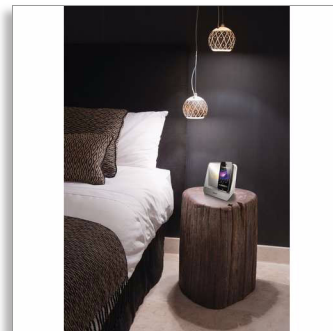

Philips
Ξυπνητήρι με ραδιόφωνο
για iPod/iPhone

με υποδοχή Lightning

για iPod/iPhone
FM, διπλό Ξυπνητήρι
4W

AJ5305D

Ξυπνήστε με υπέροχους ήχους από το iPod/iPhone

Ξεκινήστε τη μέρα σας με το ρολόι-ραδιόφωνο και βάση σύνδεσης της Philips. Με τη δωρεάν εφαρμογή Philips ξυπνάτε χαρούμενα, ενώ η ισχύς 4W RMS προσφέρει πεντακάθαρο ήχο. Απλώς συνδέστε το iPod/iPhone, ακόμα και με τη θήκη του.

Εμπλουτίστε την ηχητική σας εμπειρία

- Συνολική ισχύς εξόδου 4W RMS
- Ψηφιακό ραδιόφωνο FM με προεπιλογές
- Γρήγορη φόρτιση και αναπαραγωγή μουσικής μέσω της υποδοχής Lightning

Εύκολη χρήση

- Δωρεάν εφαρμογή HomeStudio, για πιο ευχάριστο ξύπνημα και καλύτερη ραδιοφωνική εμπειρία
- Ρυθμιζόμενη φωτεινότητα οθόνης για μεγαλύτερη άνεση
- Αυτόματος συγχρονισμός ώρας, μέσω της βάσης iPod/iPhone με υποδοχή Lightning
- Είσοδος ήχου για εύκολη, φορητή αναπαραγωγή μουσικής