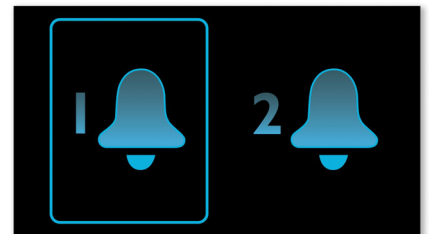

Αυτόματος συγχρονισμός ώρας

Αυτόματος συγχρονισμός ώρας, μέσω της βάσης iPod/iPhone με υποδοχή Lightning

Ρυθμιζόμενη φωτεινότητα οθόνης

Η ρυθμιζόμενη φωτεινότητα οθόνης σας επιτρέπει να προσαρμόζετε την οθόνη στις ανάγκες σας.

Ξυπνήστε από το ραδιόφωνο ή το iPod/iPhone

Ξυπνήστε με μουσική από το ραδιόφωνο ή το iPod/iPhone, μέσω της υποδοχής Lightning

Διπλό Ξυπνητήρι

Το ηχοσύστημα της Philips διαθέτει δύο ώρες αφύπνισης. Ρυθμίστε τη μία ώρα αφύπνισης για να ξυπνήσετε εσείς και την άλλη για να ξυπνήσει ο/η σύντροφός σας.