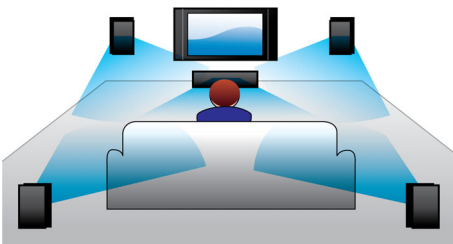

Philips Immersive Sound
Hjemmebiograf

HDMI 1080p

Immersive Sound

HTS3530

Besat af lyd

Kraftfuld biograflignende lyd med dyb bas

Få biografens fulde kraft i dit hjem! Kraftfulde højttalere med basrør og high definition HDMI 1080p-upscaling forstærker din hjemmebiografoplevelse.

- Kompakt design gør, at den kan være alle steder

Tilslut og nyd al din underholdning

- Afspiller DVD, VCD, CD og USB-enheder
- HDMI 1080p opskalerer til high definition for at få skarpere billeder

PHILIPS

Vigtigste nyheder

600 W RMS-effekt

600 W RMS-effekt giver fremragende lyd til film og musik

Dolby Digital og Pro Logic II

En indbygget Dolby Digital-dekoder eliminerer behovet for en ekstern dekoder ved at behandle alle seks kanaler med lydinformation, så du får en surround-lydoplevelse og en imponerende naturlig følelse af atmosfære og dynamisk realisme. Dolby® Pro Logic® II skaber surroundlyd i fem kanaler ud fra enhver stereokilde.

HDMI 1080p

HDMI 1080p upscaling leverer billeder, der er knivskarpe. Film i standarddefinition kan nu nydes i ægte high definition-opløsning – hvilket sikrer flere detaljer og mere realistiske billeder. Progressiv scanning (repræsenteret af "p" i "1080p") eliminerer linjestrukturen, der er fremherskende på TV-skærme, hvilket igen