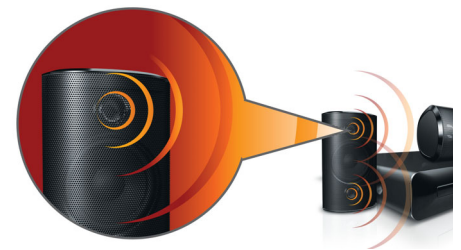

Kraftfulde højttalere med basrør

Kraftfulde højttalere med basrør giver fremragende lyd