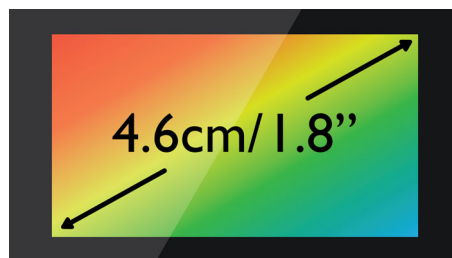

## 4,6 cm (1,8") TFT-farveskærm

4,6 cm (1,8") TFT-farveskærm med høj kontrast