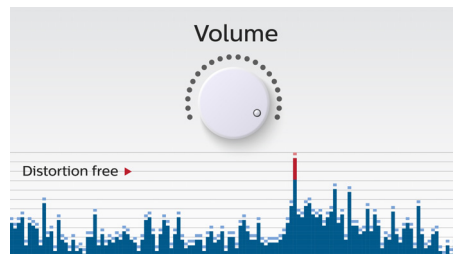

Função anticorte

A função anticorte permite reproduzir músicas em volume mais alto e as mantém em alta qualidade, mesmo quando a bateria está fraca. Ela aceita os sinais de entrada de 300mV a 1.000mV e mantém suas caixas acústicas protegidas contra danos causados por distorção. Essa caixa acústica usa a função anticorte através de um limitador de áudio dedicado IC. Isso monitora o sinal musical ao passar pelo amplificador e mantém os picos na faixa de ampères, evitando a distorção de áudio causada pelo corte sem afetar a intensidade do som. A capacidade de uma caixa acústica de reproduzir picos musicais é reduzida junto com a bateria, porém a função anticorte reduz os picos causados pela bateria fraca.

Microfone embutido

Com seu microfone integrado, essa caixa acústica também funciona como viva-voz. Quando você receber uma chamada, a música para e você pode falar pelo viva-voz. Faça uma conferência de negócios Ou, ligue para um amigo durante uma festa. De qualquer maneira, ele funciona muito bem.