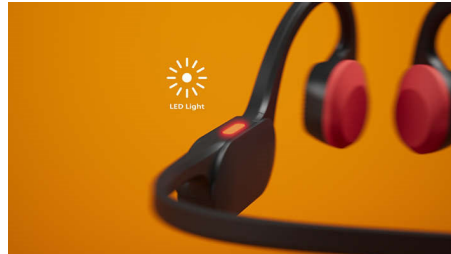

Biztonsági LED-ek

Jöhet az éjjeli futás. Túrázz egy hegyi ösvényen alkonyatkor. Vagy kerékpározz az erdőben. A keretben található LED-ekkel a félhomályban is látható maradsz. A LED-eket a Philips Headphones alkalmazással vagy a kereten lévő be-/kikapcsoló gombbal vezérelheted.