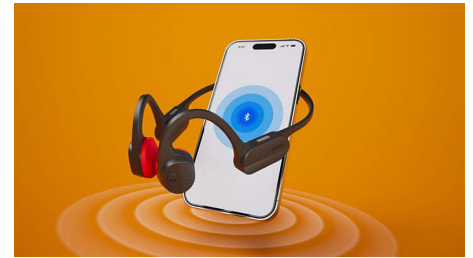

Következő generációs Bluetooth-technológia

Ez a fülhallgató olyan eszközökkel használható, amelyek támogatják a Bluetooth LE Audio és az LC3 kodeket, így stabilabb kapcsolatot biztosít, bármerre jársz. A hangzás nem lesz rosszabb, ha zenét streamelsz vagy zsúfolt helyen fogadsz hívást, és gyakorlatilag nincs késleltetés filmnézés vagy játék közben.*