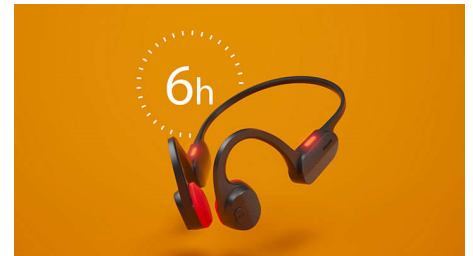

6 órányi lejátszási idő

Csak vedd fel, és már kezdheted is. Ez a csontvezetéses, open-ear fülhallgató egyetlen feltöltéssel akár 6 órányi lejátszási időt biztosít, ami több edzésre is elegendő. A teljes feltöltés mindössze 2 órát vesz igénybe. Ha egy kis extrára van szükséged, a 15 perces töltés plusz 1 óra lejátszási időben részesít.

Philips Headphones alkalmazás

A Philips Headphones alkalmazással te vezérelheted a LED-fényeket és a zenét, amit hallgatsz.

Tartozék hordtáska

Tartozék hordtáska

15 perces töltéssel

15 perc gyorsöltéssel további 1 órát nyerhetsz