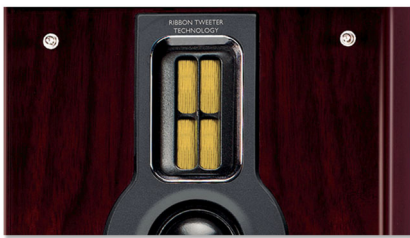

Fantastische geluidservaring

- Eersteklas HiFi-buizen voor een prachtig puur en natuurlijk geluid
- Neodymium ribbon-tweeter voor indrukwekkende en natuurgetrouwe audio
- Vergulde luidsprekeraansluiting voor een volmaakte signaaltransmissie
- Totaal uitgangsvermogen van 150 W RMS
- Treble- en basregeling om snel hoge en lage tonen in te stellen

Eersteklas afwerking met hoogwaardig materiaal

- Aluminium behuizing van hoge kwaliteit met echte houten luidsprekers
- Lederen en metalen voorzijde op afstandsbediening met platte toetsen

PHILIPS

Kenmerken

Neodymium-ribbon-tweeter

De neodymium ribbon-tweeter is een enkelpolige tweeter die dynamisch en scherp geluid geeft. Dit wordt vaak gebruikt in hoogwaardige audiosystemen om een natuurgetrouw geluid weer te geven. Conventionele kegels en dome-tweeters zijn gebaseerd op een directioneel bewegend spoelprincipe, terwijl de enkelpolige neodymium ribbon-tweeter hoge frequenties uitzendt in een volledig 180-gradenpatroon. Dit vergroot de breedte van het geluidsspectrum voor de hogere tonen drastisch, breidt de ideale luisterplaats uit en levert rijk, kristalhelder en natuurlijk geluid, zelfs van compacte audiosystemen.

Vergulde luidsprekeraansluiting

De vergulde luidsprekeraansluiting zorgt voor een betere transmissie van het audiosignaal dan traditionele click-fit-aansluitingen. De aansluiting vermindert ook het verlies van elektrische signalen die van de versterker naar de luidsprekerkast worden geleid. Hierdoor ontstaat een zo optimaal mogelijk geluid.