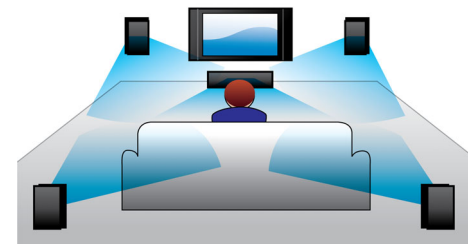

Dolby Digital

Omdat de wereldleider in meerkanaals geluidsnormen, Dolby Digital, gebruik maakt van de manier waarop het menselijke oor natuurlijk geluid verwerkt, kunt u genieten van een uitstekende geluidskwaliteit met levensechte spatial cues.