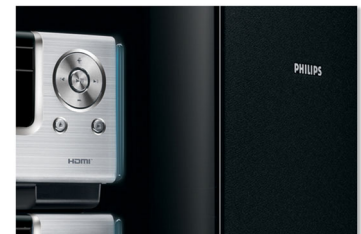

Hoogwaardige behuizing en luidspreker

Aluminium behuizing van hoge kwaliteit met echte houten luidsprekers