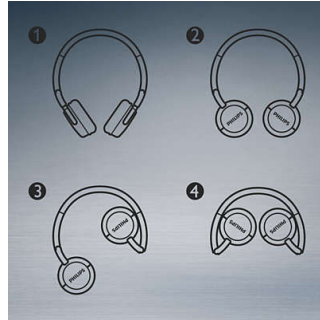

Hoogwaardige drivers van 32 mm leveren heldere en krachtige bas.

Instelbare oorschelpen, hoofdband

Instelbare oorschelpen en hoofdband past zich aan uw hoofd aan.

Bluetooth-technologie

Koppel uw hoofdtelefoon met een Bluetooth-apparaat om te genieten van kristalheldere muziek - draadloos.

Afgesloten akoestiek

Afgesloten akoestiek zorgt voor een goede geluidsisolatie doordat achtergrondgeluiden worden geblokkeerd.

Opvouwbaar ontwerp

Deze hoofdtelefoon is gemaakt om u de beste ervaring onderweg te geven. De hoofdtelefoon kan worden opgevouwen voor perfect meenemen en gemakkelijk opbergen.