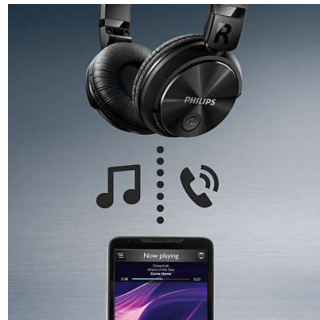

Hoogwaardige drivers van 32 mm leveren heldere en krachtige bas.

Instelbare oorschelpen, hoofdband

Instelbare oorschelpen en hoofdband past zich aan uw hoofd aan.

Bluetooth-technologie

Koppel uw hoofdtelefoon met een Bluetooth-apparaat om te genieten van kristalheldere muziek - draadloos.

Zachte oorkussens

Zachte, ademende oorkussens voor langdurige luistersessies en comfort.

Draadloze muziek en draadloos bellen

Koppel uw smartphone met uw hoofdtelefoon via Bluetooth en geniet van de vrijheid en het plezier van kristalheldere muziek en telefoongesprekken - zonder gedoe met kabels.