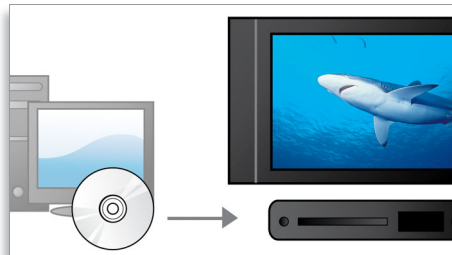

Přehrávání videa

- Média pro přehrávání: DVD, Obrazové disky CD, Standard SVCD, Video CD, DVD-R/-RW, MP3-CD, CD-R/CD-RW, DVD+R/+RW, CD
- Režimy přehrávání disků: Nabídka Disc Menu, Rychlý posun vzad, Rychlý posun vpřed, OSD, Funkce Opakovat, Zvětšení
- Systém přehrávání video disků: NTSC, PAL
- Kompresní formáty: DivX, MPEG4

Přehrávání zvuku

- Kompresní formát: Dolby Digital, MP3
- Přenosová rychlost formátu MP3: 32 - 320 kb/s
- Média pro přehrávání: CD, CD-RW, MP3-CD,

- CD-R
- Podporované systémy souborů: ISO-9660, Joliet

Možnosti připojení

- Vstup pro stejnosměrné napájení: 9 V, 1 A
- Konektor sluchátek: 3,5mm stereo sluchátka 1x
- Výstup AV: Kompozitní (CVBS) x 1

Pohodlí

- Indikace nabíjení baterií: Ano
- Otřesuvzdorný: Ano

Příslušenství

- Síťový adaptér: Vstup napájení DC-in 9 V, 1 A, 110 - 240 V, 50/60 Hz
- Sada do auta: adaptér do zapalovače cigaret, 12 V DC
- Uživatelský manuál: Vícejazyčný

Spotřeba

- Typ baterie: Vestavěná baterie
- Výdrž baterie: Až 2 hodiny*

Rozměry

- Rozměry master kartonu: 225 x 270 x 245 mm
- Počet kusů ve velkoobchodním balení: 3
- Hmotnost velkoobchodního balení: 4,12 kg
- Rozměry balení (Š x V x H): 230 x 251 x 70 mm
- Rozměry výrobku (Š x V x H): 197 x 37 x 153 mm
- Typ balení: D-box
- Hmotnost výrobku: 0,71 kg

Přednosti

Certifikace DivX

Podpora kodeku DivX zajišťuje, že můžete zobrazit videozáznamy kódované systémem DivX v pohodlí svého obývacího pokoje. Formát médií DivX je technologie pro kompresi videozáznamu založená na standardu MPEG4, která umožňuje uložit velké soubory, například filmy, upoutávky a hudební videoklipy na média, jako jsou disky CD-R/RW a zapisovatelné disky DVD.