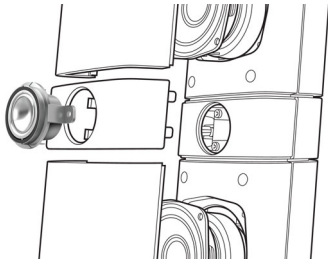

Kenmerken

Titanium tweeters

De gezamenlijk ontwikkelde tweeters van titanium zijn zeer robuust en licht, en staan garant voor onvervormd geluid. De ongelooflijke bestendigheid tegen vervorming en resonantie in het gehele hoorbare frequentiebereik zorgt voor kristalheldere weergave van alle geluidsdetails.