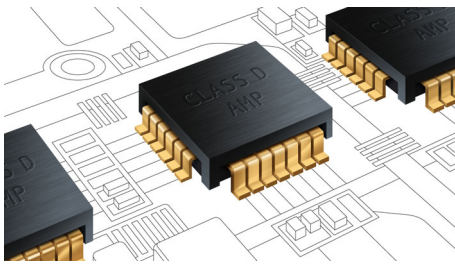

Premium klasse D-versterkers

De premium klasse D-versterkers van Philips zijn speciaal ontworpen om het oorspronkelijke geluid natuurgetrouw en via een nauwkeurig audiosignaal weer te geven, waardoor alle akoestische details in muziek en films precies zo worden overgebracht als de artiest of regisseur heeft bedoeld.