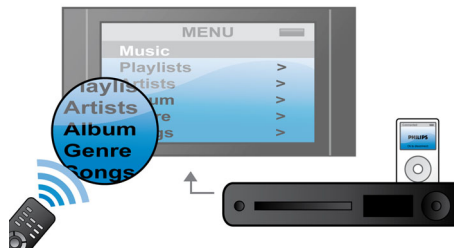

Premium klasse D-versterkers

De premium klasse D-versterkers van Philips zijn speciaal ontworpen om het oorspronkelijke geluid natuurgetrouw en via een nauwkeurig audiosignaal weer te geven, waardoor alle akoestische details in muziek en films precies zo worden overgebracht als de artiest of regisseur heeft bedoeld.

Geïntegreerd dock voor iPod/iPhone

Dankzij een geïntegreerd dock voor de iPod/iPhone kunt u de films, muziek en foto's op uw iPod/iPhone afspelen. Bovendien kunt u met de afstandsbediening van uw home cinema-systeem de iPod/iPhone opladen en bedienen, en de inhoud op uw TV weergeven. Het geïntegreerde dock maakt kabels en aansluitingen overbodig en brengt draagbaar entertainment moeiteloos naar uw huiskamer.