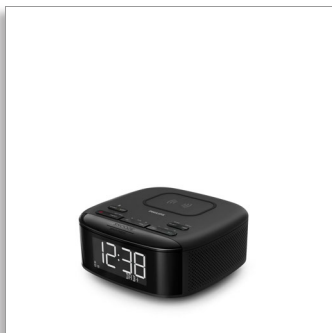

Philips
Klokradio

DAB+
Bluetooth®
met draadloze telefoonoplader

TAR7705

Laad uw telefoon op. Stream uw muziek.

Word wakker met uw favoriete radiozender of een zoemer, en dat terwijl uw telefoon volledig opgeladen is. Deze Bluetooth-wekkerradio heeft een draadloze Qi-oplader en u kunt er ook mee opladen via USB. U krijgt kristalhelder radiogeluid en u kunt audio streamen vanaf uw mobiele apparaat.

- Automatische tijdsynchronisatie. Batterij als back-up voor als de stroom uitvalt
- Bedieningstoetsen op het bovenpaneel
- Groot en helder display
- Druk voor sluimeren, helderheid en volume

Compacte vormgeving. Veelzijdige functies

- Qi-oplaadpad voor draadloos opladen. USB-poort
- Bluetooth. Streaming, muziek, podcasts en meer
- Compacte, stevige constructie. Afmetingen: 153 x 68 x 153 mm
- DAB+/FM-radio. Digitaal afstemmen met maximaal 20 voorkeuzezenders
- Boordevol functies

Afmetingen van het product

- Hoogte: 6.8 cm
- Breedte: 15.3 cm
- Diepte: 15.3 cm
- Gewicht: 0.606 kg

Accessoires

- Meegeleverde accessoires: Snelstartgids, Garantiecertificaat, Stroomadapter

Alarm

- Alarmbron: DAB-radio, FM-radio, Bluetooth, Zoemer
- Aantal alarmen: 2
- Sleeptimer: 15/ 30/ 60/ 90/ 120 min.
- Snooze (alarm herhalen): Ja, 9 min