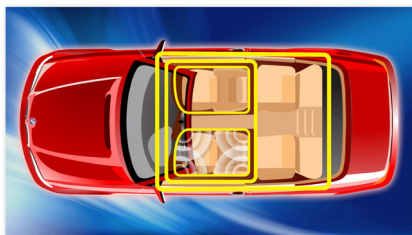

Design, der passer ind i enhver bil

- Høj kontrast-LCD giver perfekt visning
- Aftageligt frontpanel til tyverilås

PHILIPS

Vigtigste nyheder

Music Zone

Philips' innovative Music Zone-teknologi giver chaufføren og passagererne mulighed for at nyde deres musik med mere levende rumlig effekt, lige som kunstneren havde tænkt det. Brugere kan nemt skifte musiklytteezoner fra chaufføren til passagererne og tilbage igen for at få det bedste soniske fokus i bilen. En dedikeret zonestyingsknap giver tre foruddefinerede indstillinger - venstre, højre og front (og alle) - så du nemt og dynamisk kan finde en indstilling, der passer til dine lyttebehov, alene eller sammen med dine passagerer.