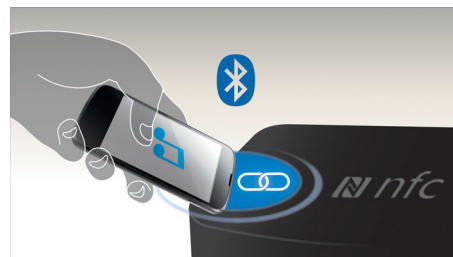

hudbu doprovázenou přenosností bez omezení.

Vestavěný mikrofon

Díky vestavěnému mikrofonu funguje tento reproduktor také jako hlasitý telefon. Při příchodním hovoru se hudba ztlumí a můžete mluvit přes reproduktor. Můžete zavolat na obchodní schůzku. Nebo zavolat známému z večírku. Ať tak nebo tak, funguje to skvěle.

Audio-in

Vstup audio pro snadné připojení téměř libovolného elektronického zařízení

Technologie NFC

Pomocí technologie NFC (Near Field Communications) spárujete zařízení Bluetooth jednoduše jedním dotykem. Stačí klepnout na chytrý telefon nebo tablet s technologií NFC v dosahu NFC reproduktoru. Takto jednoduše reproduktor zapnete, aktivujete párování Bluetooth a spustíte streamování hudby.