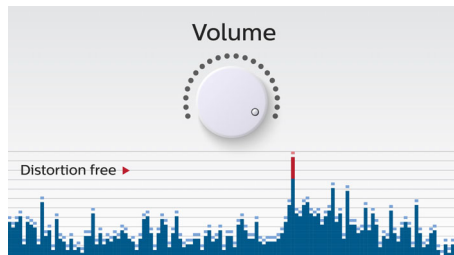

Funkce anti-clipping

Funkce anti-Clipping umožňuje přehrávat hudbu hlasitě a přitom zachovává vysokou kvalitu, i když dochází baterie. Přijímá vstupní signály od 300 mV do 1 000 mV a chrání reproduktory před poškozením způsobeným zkreslením. Tento reproduktor zajišťuje funkci anti-clipping prostřednictvím vyhrazeného zvukového omezovače IC. Ten sleduje hudební signál procházející zesilovačem a udržuje vrcholy v rámci rozsahu zesilovače. Brání tak zkreslení zvuku způsobenému osekáním, aniž by ovlivňovala hlasitost. Schopnost přenosného reproduktoru reprodukovat vrcholy klesá spolu s nabitím baterie, funkce anti-clipping ale omezuje vrcholy způsobené slabou baterií.