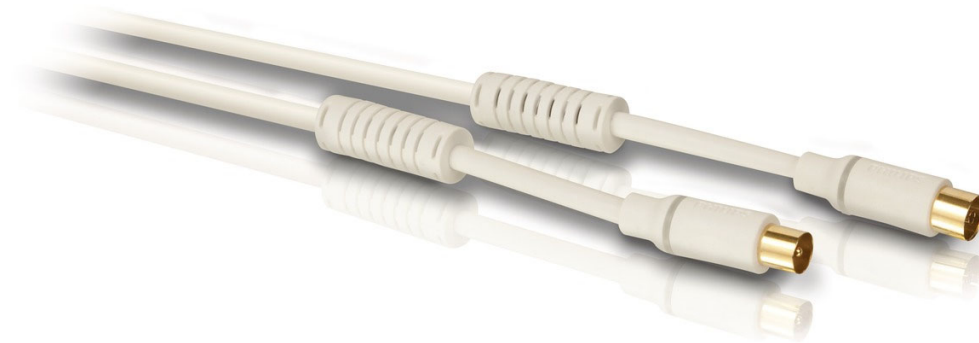

Philips  
Coaxkabel

1,5 m  
Wit

SWV4132S

## Geniet van TV van topkwaliteit

met deze 90 db antennekabel met filter.

Deze kabel zorgt voor een betrouwbare audio-/videoverbinding tussen componenten.

### Eenvoudige installatie

- Ergonomische antisliphandgreep voor gebruiksgemak

### Verbeterde duurzaamheid

- Gegoten stekker voor veilige verbindingen
- Flexibele PVC-aansluiting