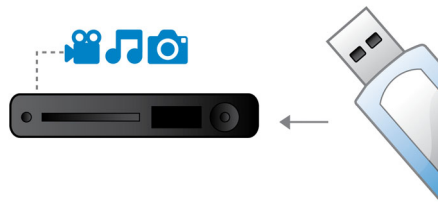

USB multivides saite

USB ir protokola standarts, ko ērti lietot, lai savienotu datorus, perifērās ierīces un plašpatēriņa elektroniskās iekārtas. Ar USB multivides saiti atliek tikai pievienot USB ierīci, izvēlēties filmu, mūziku vai fotoattēlus un atskaņot.