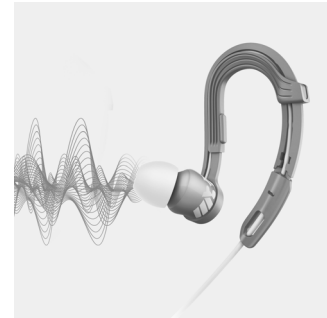

Tour d'oreille réglable

Grâce aux tours d'oreille réglables, les écouteurs ActionFit SHQ3300 s'adaptent

parfaitement à votre morphologie. Il vous suffit de placer les écouteurs et de faire glisser les tours d'oreille vers le haut ou le bas pour un maintien parfait. Quel que soit votre sport ou votre terrain, votre casque reste en place, en tout confort.

Serre-câble

Un serre-câbles est inclus avec le casque ActionFit. Il vous évite d'être gêné par le câble pendant que vous faites du sport.

Housse de transport sport

Housse de transport sport pour un rangement facile

Câble renforcé en Kevlar®

Le câble renforcé en Kevlar® du casque est si robuste qu'il résiste aux séances de sport les plus intenses.

Résiste à l'humidité et à la transpiration

La transpiration et la pluie ne vous empêcheront pas de vous donner à fond en musique. Les matériaux du casque sport ActionFit résistent à l'humidité et à la transpiration, afin d'en faire le compagnon idéal pour vos séances de sport, quelle que soit la météo.

Un son d'excellente qualité

Les haut-parleurs de 8,6 mm en néodyme diffusent un son d'excellente qualité, pour vous encourager à donner le meilleur de vous-même.

Isolation phonique

Les écouteurs intra-auriculaires épousent parfaitement le canal auditif, pour une excellente isolation phonique. Nos tubes acoustiques ovales bénéficient d'une optimisation ergonomique vous garantissant un confort exceptionnel.