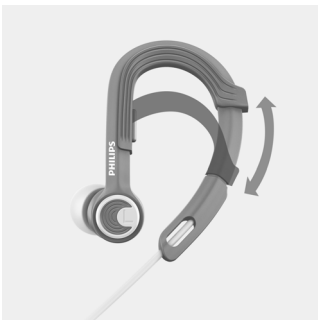

Intensité

- Un son d'excellente qualité pour des performances exceptionnelles
- Écouteurs intra-auriculaires pour l'isolation phonique

Liberté

- Design ultra-léger de 7,1 g, pour un confort inégalé*
- 3 tailles d'embouts pour un maintien optimal
- Tour d'oreille réglable pour un confort personnalisé
- Serre-câble inclus pour éviter les nœuds pendant le sport

PHILIPS

Points forts

Choix entre 3 tailles d'embouts

3 tailles d'embouts pour un maintien optimal

Design ultra-léger de 7,1 g*

Pesant à peine 7,1 g, les écouteurs du casque sport ActionFit sont si légers et confortables que vous oublierez même que vous les portez. Idéal pour se motiver sur les derniers kilomètres.

Tour d'oreille réglable

Grâce aux tours d'oreille réglables, les écouteurs ActionFit SHQ3300 s'adaptent

parfaitement à votre morphologie. Il vous suffit de placer les écouteurs et de faire glisser les tours d'oreille vers le haut ou le bas pour un maintien parfait. Quel que soit votre sport ou votre terrain, votre casque reste en place, en tout confort.