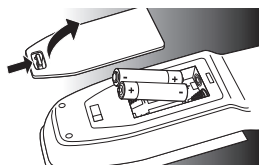

2 Начало работы

2.1 Установка элементов питания

- Вставьте 2 элемента питания типа AAA в аккумуляторный отсек, соблюдая полярность.

Примечание

При смене элементов питания все пользовательские настройки сохраняются в памяти пульта ДУ в течение 5 минут.