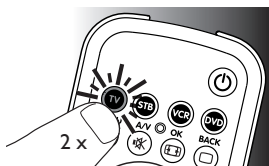

- Если кнопка не работает должным образом, **нажмите и удерживайте** ее, а затем **сразу** отпустите, как только она сработает. Подробнее описано в разделе 2.2.2.

1. 6 Нажмите кнопку выбора устройства **дважды**, чтобы завершить настройку.