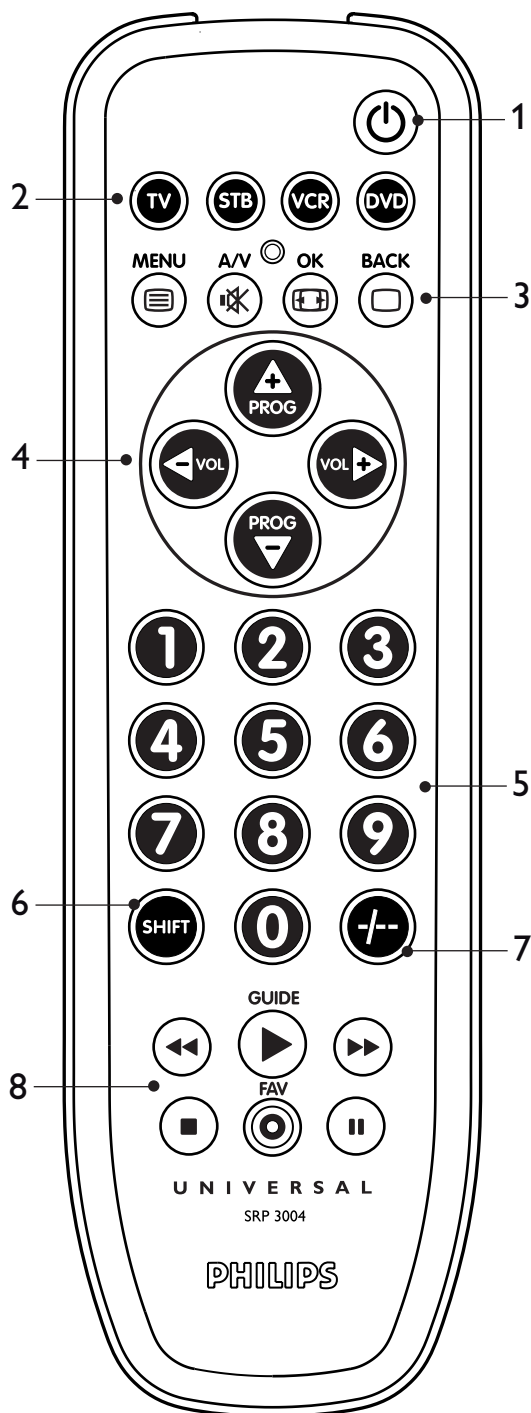

Register your product
and get support at
www.philips.com/welcome

SRP3004/53

RU Руководство пользователя

PHILIPS

Содержание

1	Универсальный пульт ДУ SRP3004	3
2	Начало работы	4-8
	2.1 Установка элементов питания	4
	2.2 Настройка универсального пульта ДУ	4-8
3	Работа с универсальным пультом ДУ	8-12
	3.1 Кнопки и функции	8-12
	3.2 Восстановление исходных функций кнопок	12
4	Обслуживание и поддержка	13-15
	4.1 Часто задаваемые вопросы	13-15
	4.2 Необходима помощь?	15
	Телефонная служба поддержки	15
	Список торговых марок	16-31
	К сведению пользователя	32
	Соответствие стандартам EMF	32