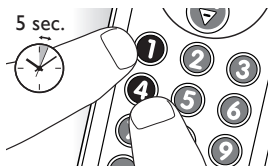

4 Нажмите и удерживайте

кнопку, которая не работает, и сразу же отпустите ее, когда устройство ответит на команду.

- Если кнопка по-прежнему не работает должным образом, удерживайте ее дольше.

5 Нажмите кнопку выбора

дважды, чтобы сохранить установки и выйти из режима настройки.

- Если в течение 5 минут не была нажата ни одна кнопка, пульт ДУ выйдет из режима настройки, автоматически сохранив все настройки.