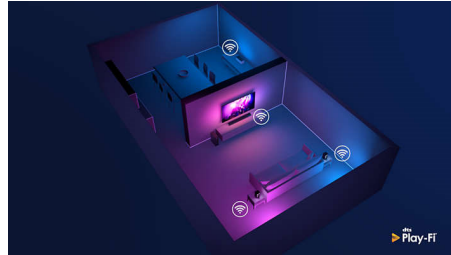

Le son dont vous rêvez pour les contenus que vous aimez

- 2.1 canaux. 200 W RMS. 240 W maxi. (10 % de THD)
- Dolby Atmos. Des émotions sublimes.
- Barre de son intelligente. Un son comme au cinéma.
- Mode Equaliseur Stadium. Les sensations du stade.

Cette barre de son apporte une nouvelle dimension sonore à tout ce que vous regardez et à chaque titre que vous aimez. Sa configuration 2.1 canaux enrichit les bandes son, amplifie les effets sonores et clarifie les dialogues. Le caisson de basses sans fil réagit à chaque explosion et chaque pulsation basse fréquence.

Dolby Atmos

Des émotions intensifiées, quel que soit le contenu que vous regardez. Cette barre de son compatible Dolby Atmos reproduit aussi bien la profondeur que la hauteur, créant ainsi un son Surround virtuel tridimensionnel qui vous enveloppe.

par chaque action décisive tout en entendant parfaitement les commentateurs.

Play-Fi. Multiroom et bien plus encore.

Grâce à la compatibilité facile de Play-Fi, cette barre de son sera la star de votre installation multiroom. Vous pouvez synchroniser des enceintes compatibles Play-Fi pour un son multiroom ou même créer un véritable système audio Surround, le tout via l'application Philips Sound ou l'application Play-Fi.