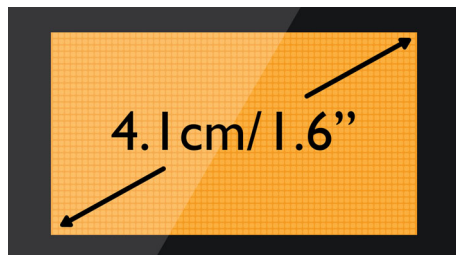

16-tums punktmatristeckenfönster

Lättavläst 1,6-tums punktmatristeckenfönster