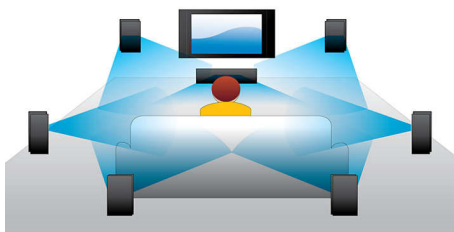

PHILIPS

Zalety

Zwiększ. obrazu do formatu 4K Ultra HD

Oglądaj ulubione filmy i zdjęcia w nieosiągalnej wcześniej jakości. Nadaj standardowym filmom i zdjęciom w rozdzielczości HD niesamowitą ostrość i czterokrotnie większą szczegółowość (rozdzielczość 4K x 2K) na ekranie telewizora 4K dzięki funkcji zwiększania rozmiaru obrazu, w jaką wyposażony jest odtwarzacz BDP7750.

Miracast™

Miracast™ to standard bezprzewodowej, bezpośredniej transmisji obrazu za pośrednictwem połączeń Wi-Fi Direct. Uproszczony interfejs użytkownika umożliwia łatwe powielenie obrazu z urządzenia przenośnego na większym ekranie z pomocą urządzenia posiadającego certyfikat Miracast™ — bez ograniczeń związanych z kodekami służącymi do dekodowania oryginalnej treści.

7.1-kanalowy dźwięk przestrzenny

Ciesz się najlepszym dźwiękiem, odtwarzając zawartość w różnych formatach. Daj się porwać akcji i oglądaj filmy z pełnym, 7.1-

kanałowym dźwiękiem przestrzennym. Jeśli słuchasz muzyki i nie potrzebujesz dźwięku przestrzennego, muzyka będzie automatycznie odtwarzana w 2.1-kanalowym systemie stereo, zapewniając najlepszą jakość. Oczywiście możesz zawsze wybrać jeden z trybów odtwarzania dźwięku dostępnych w odtwarzaczu Blu-ray i/lub odtwarzaczu DVD, od czystego trybu stereo, poprzez 7-kanalowy dźwięk stereo do trybu Dolby TrueHD i DTS Master Audio 7.1, zapewniającego najlepszą jakość przestrzennego dźwięku HD.

Natychmiastowa konwersja z formatu 2D do 3D

Oglądaj swoją kolekcję filmów 2D w formacie 3D w swoim domu. Natychmiastowa konwersja 3D wykorzystuje najnowszą cyfrową technologię do analizy materiałów wideo 2D, rozróżniając obiekty na te położone na pierwszym planie i te znajdujące się w tle. Ten szczegół umożliwia stworzenie mapy głębi, która pozwala przekształcić zwykłe filmowe formaty 2D, w ekscytujący format 3D. Wystarczy dodać do tego zgodny telewizor 3D, a pełny standard HD 3D będzie na wyciągnięcie ręki.