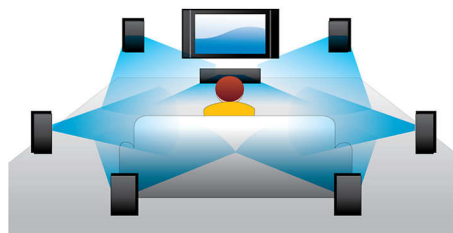

Dolby TrueHD i DTS-HD MA

Formaty DTS-HD Master Audio oraz Dolby TrueHD wydobywają z płyt Blu-ray 7.1-kanalowy dźwięk przestrzenny doskonałej jakości. Odtwarzany dźwięk jest niemalże niemożliwy do odróżnienia od wersji studyjnej, tak więc słyszysz dokładnie to, co było zamysłem twórców. Formaty DTS-HD Master

Audio oraz Dolby TrueHD stanowią wspaniałe uzupełnienie Twoich wrażeń z rozrywki w jakości HD.