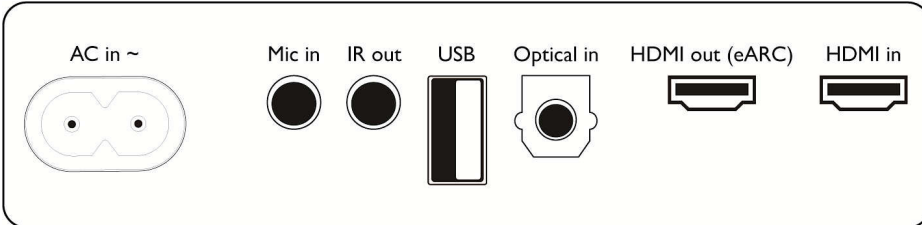

Dış Karton

- Uzunluk: 137 cm
- Ambalaj sayısı: 2
- Genişlik: 22 cm
- Brüt ağırlık: 18.5 kg
- Yükseklik: 38 cm
- GTIN: 1 48 95229 12738 5
- Net ağırlık: 14.2 kg
- Dara ağırlığı: 4.3 kg

Kullanılabilirlik

- Uzaktan Kumanda
- Ekran tipi: 5 haneli 14 segmentli LED ekran
- Gece modu: Hayır

Uyumluluk

- Akıllı telefon/tablet uygulama kontrolü

Güç

- Güç LED göstergesi
- Ana ünite güç kaynağı: 100-240 V AC, 50/60 Hz
- Ana ünitenin beklemede güç tüketimi: < 0,5 W
- Otomatik bekleme
- Eko bekleme (Wi-fi kapalı)

Ambalaj boyutları

- Yükseklik: 17.5 cm
- Ambalaj türü: Karton
- Raf yerleşimi tipi: Döşeme
- Genişlik: 135 cm
- Derinlik: 20.5 cm
- Birlikte verilen ürün sayısı: 1
- EAN: 48 95229 12738 8
- Brüt ağırlık: 8.5 kg
- Net ağırlık: 7.1 kg
- Dara ağırlığı: 1.4 kg

Aksesuarlar

- Birlikte verilen aksesuarlar: Uzaktan Kumanda (pili), Güç kablosu, Hızlı başlangıç kılavuzu, Dünya

Çapında Garanti belgesi

Tasarım

- Renk: Siyah
- Duvara monte edilebilir

Boyutlar

- Ana Ünite (G x Y x D): 1200 x 73 x 125 mm
- Ana Ünite Ağırlığı: 7.2 kg

Video

- HDR geçişi: HDR10, HDR10+, Dolby Vision, HLG
- 4K geçiş: 4k/60P/YUV4:4:4'e kadar
- 3D geçiş

Yayın tarihi 2024-05-06

Sürüm: 5.1.1

EAN: 48 95229 12738 8

© 2024 Koninklijke Philips N.V.
Tüm hakları saklıdır.

Teknik özellikler üzerinde önceden haber vermeden değişiklik yapılabilir. Ticari markalar, Koninklijke Philips N.V. şirketi veya ilgili kuruluşlara aittir.

www.philips.com