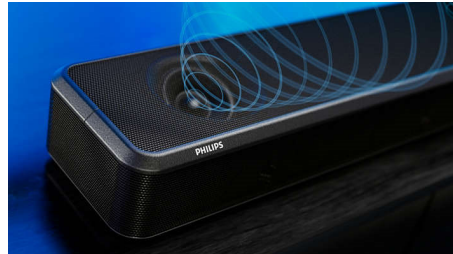

etkileyici bir deneyim için gerçek bir surround ses kurulumu oluşturmak üzere eşleştirilmiş FS1 kablosuz hoparlörler ekleyin.

Oda kalibrasyonu

Odanızın şekli veya boyutu ne olursa olsun, her zaman mükemmel Fidelio sesi elde edin. Birlikte verilen mikrofonu bağlayın ve TV izlemek için oturduğunuz yere yerleştirin. FB1 soundbar, sesin odada nasıl hareket ettiğini ölçer ve her kanalın çıkışını akıllıca ayarlayarak üstün surround ses sağlar.

IMAX Enhanced sertifikalı

FB1 Fidelio soundbar'ınız IMAX Enhanced sertifikalıdır, yani IMAX'in olağanüstü ölçek hissine gerçekten uyan bir ses deneyimi sunar. Nabızı hızlandıran patlamalardan kalbi durduran fısıltılara kadar, IMAX sinemalarında gösterilmek için yapılmış filmlerin her anını hissedin.

Dolby Atmos

FB1 soundbar'ın yukarı çıkışlı özel hoparlörleriyle eksiksiz Dolby Atmos

TAFB1/10

deneyimini tam olarak yaşarsınız. Yukarıdan dolaşım sizi saran ses sayesinde en sevdiğiniz film ve dizileriniz nefes kesici düzeyde gerçekçi bir sese kavuşur. Atmos olmayan içerikleri izlerken ise soundbar size mümkün olan en zengin sesi verecek şekilde ayarlanır.