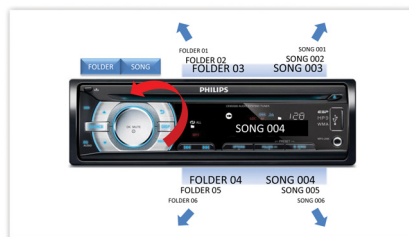

Selaa kansion tai kappaleen mukaan

Tämän toiminnon avulla voit hakea raitoja tai albumeja nopeammin, koska voit selata kappaleita ja kansioita, joita USB/SDHC-laitteet yleensä sisältävät. Erillisen kansion/kappale-painikkeen ansiosta tarvitset vain kolme askelta haun suorittamiseen: paina kansion/kappale-painiketta, käännä äänenvoimakkuuden säätönappia ja tee valinta

painamalla nuppia alaspäin. Tämän yksinkertaisen keinon avulla voit hakea musiikkia nopeasti ja helposti ja keskittyä samalla ajamiseen.