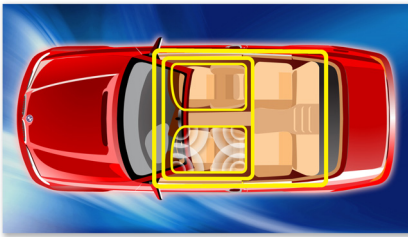

Muotoilu, joka sopii autoosi

- Irrrotettava ja piilotettava varkauksia estävä etupaneeli

Helppokäyttöinen

- Toista musiikkia ja lataa iPod/iPhone samanaikaisesti
- Kuuntele kannettaviin USB-laitteisiin tallennettua MP3-/WMA-musiikkia
- Toista musiikkia CD-soittimen tai MP3 Linkin kautta
- Tee pikahaku tai tarkastele sisältöä selaamalla kansion tai kappaleen mukaan
- Äänilähtö lisävahvistimelle

PHILIPS

Kohokohdat

Music Zone

Philipsin innovatiivisen Music Zone -tekniikan ansiosta kuljettaja ja matkustajat voivat nauttia musiikista todentuntuisemmin ja juuri sellaisena kuin se on tarkoitettu kuultavaksi. Käyttäjät voivat vaivattomasti vaihtaa musiikinkuuntelualuetta kuljettajasta matkustajiin ja takaisin äänen optimaaliseksi kohdentamiseksi autossa. Erillinen kuuntelualan hallintapainike sisältää kolme ennalta määritettyä asetusta – vasen, oikea ja etuosa (ja kaikki) – joten voit vaivattomasti ja dynaamisesti optimoida kuuntelukokemuksen sen perusteella, oletko autossa yksin vai matkustajien seurassa.