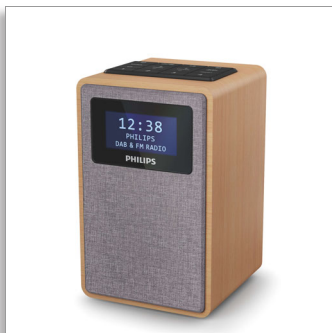

Philips
Radiosveglia

DAB+

TAR5005

Home radio versatile

Questa piccola radio DAB+/FM è perfetta per qualsiasi ambiente. Il cabinet in legno e il rivestimento dell'altoparlante in tessuto aggiungono uno splendido tocco minimalista a qualsiasi stanza. Offre una ricezione cristallina e una funzione sveglia dolce, perfetta per gli ospiti.

Pratico e compatto

- Dimensioni: 95 x 154,5 x 109 mm
- Peso: 0,52 kg
- Pulsanti sulla parte superiore per selezione sorgente, sintonizzazione, impostazioni predefinite e altro

A casa con te

- Design accattivante e perfetto per ogni ambiente
- Display nero lucido semplice e nitido
- Radio DAB+/FM. Sintonizzazione digitale: fino a 20 impostazioni predefinite
- Cabinet in legno con rivestimento dell'altoparlante in tessuto

- Colore retroilluminazione: bianco
- Tipo display: Display LCD

Assorbimento

- Alimentazione: 100-240 VCA, 50/60 Hz

Dimensioni dell'imballo

- Altezza: 15 cm

- Tipo di imballaggio: Confezione
- Tipo di posizionamento sullo scaffale: Piedistallo
- Larghezza: 23.6 cm
- Profondità: 14 cm
- Numero di prodotti inclusi: 1
- EAN: 48 95229 10821 9
- Peso lordo: 0.88 Kg
- Peso netto: 0.64 Kg
- Tara: 0.24 Kg

Design accattivante e perfetto per ogni ambiente

Un cabinet in legno chiaro circonda l'altoparlante, che è rivestito in tessuto grigio. Il display nero lucido mostra le informazioni su stazione radio e ora. Sulla parte superiore della radio sono presenti pulsanti per la sintonizzazione, la selezione della sorgente e molto altro.