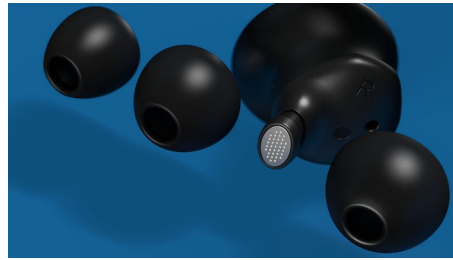

reddot winner 2020

PHILIPS

Χαρακτηριστικά

Υβριδική Ενεργή ακύρωση θορύβου

Όταν το τραγούδι αξίζει την πλήρη προσοχή σας, αυτά τα ασύρματα ακουστικά σας επιτρέπουν να βυθιστείτε στη μουσική χωρίς περισπασμούς. Ένα εξωτερικό μικρόφωνο και ένα εσωτερικό μικρόφωνο συνδυάζονται για να φιλτράρουν τον εξωτερικό θόρυβο. Η λειτουργία επίγνωσης σας επιτρέπει να αποκτήσετε ξανά επαφή με τον κόσμο όταν το χρειάζεστε.

Λεπτομερής, κορυφαίος ήχος

Οι απόλυτα συντονισμένοι οδηγοί 13 χιλ. παρέχουν πανίσχυρα μπάσα και απίστευτη ευκρίνεια σε κάθε κομμάτι. Αν βγάλετε ένα ακουστικό, η μουσική διακόπτεται προσωρινά. Τοποθετήστε ξανά το ακουστικό στο αυτί και η μουσική ξεκινά και πάλι.

Κομψή γεωμετρική σχεδίαση

Το κυκλικό περίβλημα ακουστικών προσφέρει απτή ποιότητα και έχει σχεδιαστεί για να συγκρατεί διακριτικά το φως, δημιουργώντας μια κομψή, διακριτική εμφάνιση. Ο οβάλ ακουστικός σωλήνας εφαρμόζει άνετα και με ασφάλεια στο αυτί σας και μεγιστοποιεί την παθητική απομόνωση του εξωτερικού θορύβου.