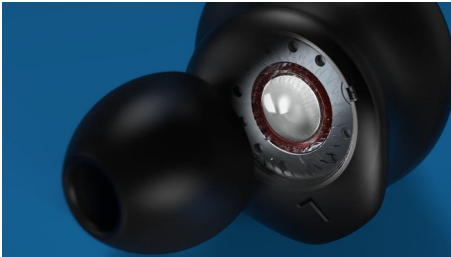

reddot winner 2020

PHILIPS

Χαρακτηριστικά

Υβριδική Ενεργή ακύρωση θορύβου

Όταν το τραγούδι αξίζει την πλήρη προσοχή σας, αυτά τα ασύρματα ακουστικά σας επιτρέπουν να βυθιστείτε στη μουσική χωρίς περισπασμούς. Ένα εξωτερικό μικρόφωνο και ένα εσωτερικό μικρόφωνο συνδυάζονται για να φιλτράρουν τον εξωτερικό θόρυβο. Η λειτουργία επίγνωσης σας επιτρέπει να αποκτήσετε ξανά επαφή με τον κόσμο όταν το χρειάζεστε.

Λεπτομερής, κορυφαίος ήχος

Οι απόλυτα συντονισμένοι οδηγοί 13 χιλ. παρέχουν πανίσχυρα μπάσα και απίστευτη ευκρίνεια σε κάθε κομμάτι. Αν βγάλετε ένα ακουστικό, η μουσική διακόπτεται προσωρινά. Τοποθετήστε ξανά το ακουστικό στο αυτί και η μουσική ξεκινά και πάλι.