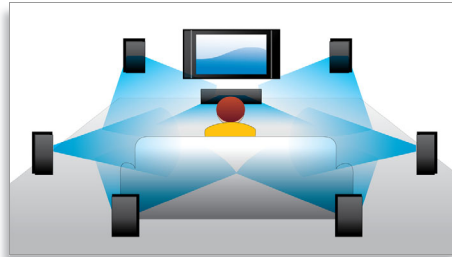

Dolby TrueHD

Technológia Dolby TrueHD poskytuje ten najkvalitnejší zvuk z diskov Blu-ray. Reprodukovaný zvuk je prakticky nerozpoznateľný od štúdiovej nahrávky, takže budete počuť presne to, čo pre vás pripravili jeho tvorcovia. Technológia Dolby TrueHD je dokonalým vyvrcholením vášho zážitku zo zábavy vo vysokom rozlíšení.

Dolby Digital DTS2.0

Dolby Digital DTS2.0 pre jedinečné filmové zážitky