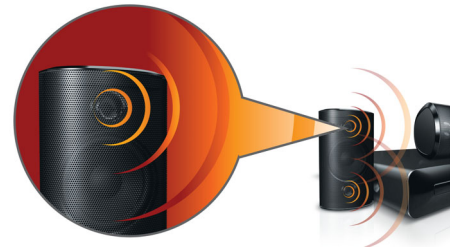

Kaiuttimet

- Keskitaajuudet: 150 - 20 000 Hz
- Keskikaiuttimen impedanssi: 8 ohmia
- Satelliittikaiuttimien taajuusalue: 150 - 20 000 Hz
- Satelliittikaiuttimien impedanssi: 4 ohmia
- Subwooferin taajuudet: 40–150 Hz
- Subwooferin impedanssi: 8 ohmia
- Subwoofer: Passiivi

Kuva/näyttö

- Kuvanparannus: Progressive Scan -toiminto

Virta

- Virrankulutus: 100 W
- Virtalähde: 220–240 V, 50 Hz
- Virrankulutus valmiustilassa: < 0,9

Ääni

- Taajuusvaste: 20–20 000 Hz
- Signaali/kohina-suhde: > 65 dB
- Äänenparannus: Class D -digitaalivahvistin, Yökuuntelutila, Basso- ja diskanttisäätö
- Äänentoistojärjestelmä: Dolby Digital 5.1, Dolby Prologic II, Stereo
- Kokonaisteho (RMS): 300 W
- Taajuuskorjaimen asetukset: Toiminnot, Klassinen, Konsertti, Draama, Jazz, Rock, Urheilu

Still-kuvien toisto

- Kuvanpakkausformaatti: HD JPEG, JPEG
- Kuvanparannus: Kierro, Musiikkikuvaesitys, Zoomaus
- Toistomuodot: CD-R/RW, DVD+R/+RW, DVD-R/-RW, USB Flash -asema

Viritin/vastaanotto/signaalinsiirto

- Viritin aaltoalueet: FM

Videotoisto

- Pakkausformaatit: avi, MPEG1, MPEG2, MPEG4, WMV, XviD
- Toistomuodot: CD-R/CD-RW, DVD+R/+RW, DVD-R/-RW, DVD-Video, USB Flash -asema, Video-CD/SVCD
- Videolevyjen toistojärjestelmä: NTSC, PAL

Kohokohdat

Tehokkaat kaiuttimet

Bassoputkelliset kaiuttimet toistavat ääntä komeasti

Dolby Digital ja Pro Logic II

Sisäinen Dolby Digital -dekooderi poistaa ulkoisen dekooderin tarpeen – se käsittelee kaikki kuusi äänikanavaa ja luo aidon Surround-äänikokemuksen sekä ällistyttävän luonnollisen ja dynaamisen tunnelman. Dolby Pro Logic II käyttää Surround-käsittelyyn viittä kanavaa stereolähteestä riippumatta.