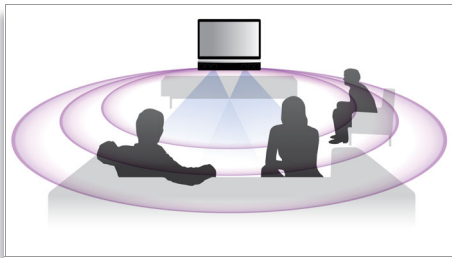

Tecnologia Ambisound

A tecnologia Ambisound produz som surround multicanal verdadeiramente emocionante gerado por menos caixas acústicas. Ela oferece uma experiência de som 5.1 envolvente sem que você tenha que se preocupar com

limitações de forma ou tamanho do ambiente nem com a desordem provocada por várias caixas acústicas e cabos. Por meio da combinação do fenômeno psicoacústico, do processamento de matriz e da perfeita angulação do posicionamento do driver, o Ambisound oferece mais som gerado por menos caixas acústicas.

Tecnologia DoubleBASS

O DoubleBASS garante que você escutará até os tons graves mais profundos emitidos pelos subwoofers compactos. Ele captura frequências baixas e as recria na faixa audível do subwoofer, fornecendo som mais potente e incomparável e garantindo uma experiência de som completa e sem distorções.

Dock integrada para iPod

Uma dock integrada permite que você reproduza vídeos, música e fotos a partir do seu iPod. E mais, você pode controlar o iPod e navegar pelo conteúdo na tela da sua TV — tudo com o controle remoto do sistema de home theater. Ao eliminar cabos e conexões complicadas, a dock integrada leva o entretenimento portátil até a sua casa com absoluta facilidade.