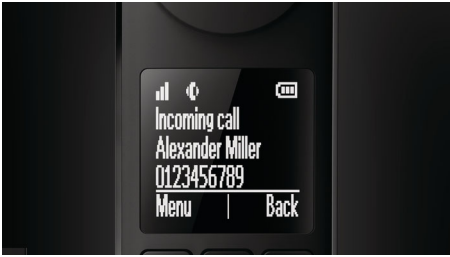

Verfijnd ontwerp met hoogwaardige constructie

- Secundair display op basisstation met nummerherkenning en klok
- Het basisstation heeft zijwanden om de handset veilig te plaatsen
- Kies hoe u de handset wilt opladen
- Gekalibreerde toetsen voor nauwkeurig kiezen
- Behoudt visuele aantrekkingskracht vanuit elke hoek vanwege slim kabelbeheer
- Sensueel gebogen handset voor puur evenwicht en comfort

Optimale telefoongesprekken

- Wit-op-zwart display van 4,6 cm (1,8") met hoog contrast
- HQ-Sound: hoogwaardige akoestische techniek voor superieur geluid
- Luidsprekertelefoon met handset voor handsfree bellen
- Telefoonboekvermeldingen met drie velden voor het toewijzen van 3 nummers aan één contactpersoon
- Privacyinstellingen: nummerblokkering en stille modus

Milieuvriendelijk product

- Geen energieverbruik wanneer de ECO+-modus is geactiveerd

PHILIPS

Kenmerken

4,6 cm (1,8") grafisch scherm

Wit-op-zwart LCD-display met hoog contrast voor betere leesbaarheid en perfect passend bij het stijlvolle ontwerp van de Philips Luceo.