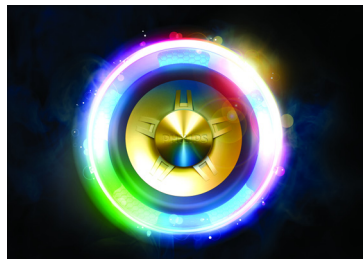

Lig/Desl

- Fonte de alimentação: 100 - 240 V AC, 50/60 Hz

Destaques

LEDs 260K

Adicione a melhor atmosfera, ambiente e paixão a qualquer festa, com milhares de luzes piscantes e que flutuam com a música. Escolha facilmente cores de luzes para combinar com seu tema, ou escolha uma das diversas opções predefinidas pelo sistema. Utilize o botão NX bass para fazer com a luz seja ainda mais intensa.