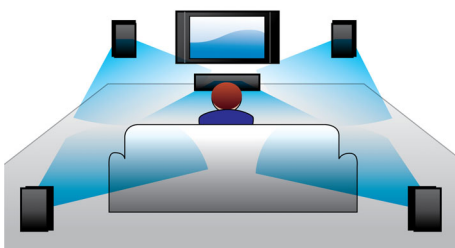

Dolby TrueHD și DTS-HD

Dolby TrueHD și DTS-HD Master Audio Essential oferă cel mai curat sunet de pe

discurile Blu-ray. Sunetul audio reprodus este efectiv imposibil de distins de un sunet de studio, astfel încât auziți ceea ce creatorii au intenționat. Dolby TrueHD și DTS-HD Master Audio Essential vă completează experiența de divertisment de înaltă definiție.