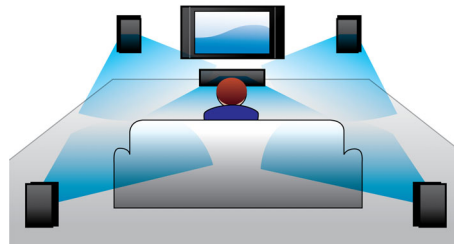

zvuk Dolby Digital

Pretože Dolby Digital je jedným z najlepších svetových noriem digitálneho multikanálového zvuku a využíva spôsob, akým ľudské ucho spracováva zvuky. Zažijete preto vynikajúcu kvalitu priestorového zvuku s realistickými priestorovými prvkami.