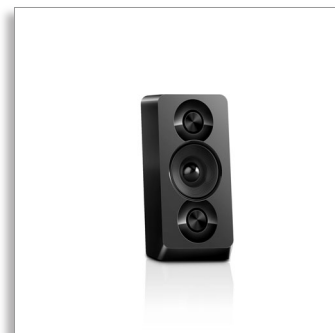

Philips
Domáce kino 5.1

DVD
USB 2.0

HTD5510

Výkonný priestorový zvuk ako v kine s prenikavým zvukom

Preneste energiu kina priamo do svojej domácnosti! Toto domáce kino Philips má reproduktory s dvojitémi basovými trubicami a výkonným 1000 W priestorovým zvukom, rozlíšenie Full HD 1080p a prehráva disky DVD.

Vynikajúci poslucháčsky zážitok

- Výkon 1000 W RMS zaručí skvelý zvuk pre filmy a hudbu
- Dolby Digital pre jedinečné filmové zážitky
- Viditeľné budiče reproduktorov vytvárajú výkonný priestorový zvuk

Vytvorí kvalitnejší divácky zážitok priamo u Vás doma

- Moderný dizajn, ktorý zapadne do vášho domáceho prostredia

PHILIPS

Hlavné prvky

Výkon 1000 W RMS

Výkon 1000 W RMS zaručí skvelý zvuk pre filmy a hudbu