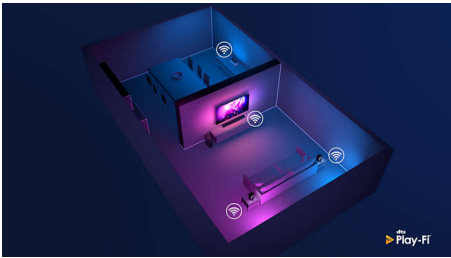

Points forts

Play-Fi, audio multiroom et bien plus encore

Cette enceinte sans fil est compatible DTS Play-Fi. Vous pouvez donc facilement la synchroniser avec d'autres enceintes compatibles Play-Fi pour un son multiroom. Si votre barre de son prend en charge la technologie Play-Fi Surround, vous pouvez même l'intégrer à une véritable configuration de son Surround lors d'une soirée cinéma.

Un son riche dans n'importe quelle pièce

Deux haut-parleurs de graves, deux membranes passives et deux tweeters se combinent pour vous offrir un son immersif avec des basses puissantes et des aigus limpides. Le streaming Wi-Fi vous offre un signal d'excellente qualité et garantit une synchronisation audio parfaite entre les enceintes ou les pièces.

Une enceinte intelligente avec un son puissant

Demandez aux appareils compatibles Alexa, ou à tout appareil équipé de l'Assistant Google, de faire diffuser la musique par l'enceinte. Augmentez le volume pour une fête ou baissez-le tard le soir. Écoutez les actualités et bien plus encore. Tout est entièrement en mode mains libres.

Tous vos services de streaming

Que vous utilisiez Spotify pour le streaming ou que vous accédez à des albums haute résolution sur Tidal via l'application Play-Fi, cette enceinte diffuse tout ce dont vous avez besoin. Des playlists de fête dans le salon aux podcasts au bureau, tout ce que vous aimez aura un son plus riche, plus profond et plus clair.

Se connecte à tous vos appareils

Grâce à la compatibilité Wi-Fi, Bluetooth®, Google Chromecast et Apple AirPlay 2, vous pouvez diffuser votre musique et vos podcasts préférés où vous le souhaitez. Si vous utilisez des appareils iOS, vous pouvez utiliser Siri pour contrôler vocalement l'enceinte.

Fonctionne avec Ambilight

Cette enceinte sans fil ne se contente pas de diffuser de la musique : elle est également compatible avec l'Ambilight. Il vous suffit

d'appuyer sur le bouton de connexion Ambilight de l'enceinte pour vous connecter à votre téléviseur. Enrichissez l'effet Ambilight lorsque vous regardez des films ou des jeux, ou lorsque vous écoutez de la musique.

Installation multiroom

Installation multiroom via les applications Philips Sound ou Play-Fi

Deux radiateurs passifs

Deux membranes passives pour des basses puissantes

Wi-Fi. Bluetooth®. AirPlay 2.

Wi-Fi. Bluetooth®. Apple AirPlay 2. Google Chromecast.

Fonctionne avec les assistants vocaux d'IA

Fonctionne avec vos assistants vocaux d'IA préférés

2 haut-parleurs de graves 3,5", 2 tweeters 1"

2 haut-parleurs de graves 3,5", 2 tweeters 1", puissance de sortie de 80 W

Alimentation secteur

Alimentation secteur. Dimensions : 350 x 132 x 151 mm