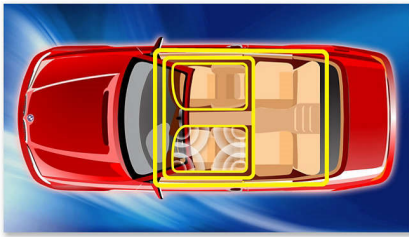

Zeitloses Design, passend zu Ihrem Auto

- Kontrastreiches LCD für perfekte Anzeige
- Abnehmbare Vorderseite zum Diebstahlschutz

Einfache Bedienung

- Suchen nach Ordner oder Song für sofortige Suche oder schnellen Zugriff
- Eingebauter Bluetooth-Empfänger zum Streamen von Anrufen und Musik
- USB-Anschluss für die Wiedergabe von Musik und schnelles Aufladen
- Audioausgang für zusätzlichen Verstärker

PHILIPS

Besonderheiten

Music Zone

Die innovative Music Zone-Technologie von Philips ermöglicht es dem Fahrer und den Beifahrern, ihre Musik mit räumlicher Wirkung zu genießen, genauso wie der Künstler es beabsichtigt hat. Benutzer können ganz einfach den Musikbereich zwischen Fahrer und Beifahrern umschalten, um den besten akustischen Fokus im Auto zu erhalten. Eine Zonensteuerungstaste bietet drei vordefinierte Einstellungen – links, rechts und vorne (und alle) – damit Sie die Akustik einfach und dynamisch an Ihre Bedürfnisse anpassen können – allein oder mit Beifahrern.