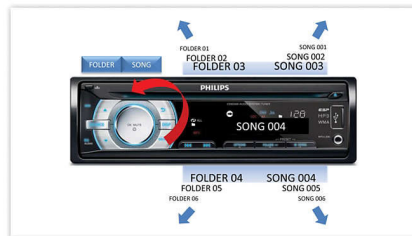

Suchen nach Ordner oder Song

Diese Funktion ermöglicht es Ihnen, einen Titel oder ein Album viel schneller zu finden, indem Sie Songs und Ordner durchsuchen können, die üblicherweise Inhalt eines USB/SDHC-Geräts sind. Mit der Ordner-/Songtaste benötigen Sie nur drei einfache Schritte für eine Suche – drücken Sie auf den Ordner/Song, drehen den Lautstärkeregler und drücken Sie ihn zur Auswahl. Dieses einfache Verfahren ermöglicht es Ihnen, Ihre Musik schnell und einfach zu durchsuchen, während Sie sich auf das Fahren konzentrieren.