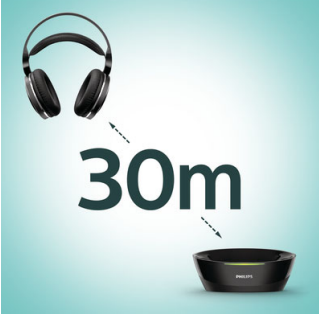

Kablosuz TV kulaklığı
40 mm sürücülü/arkası açık Kulak üstü, Nefes alabilen kulak yastıkları

SHD8850/12

Özellikler

20 saat çalışma süresi

20 saat çalışma süresiyle, güç kesintisi endişesi yaşamadan uzun seyir seanslarının keyfini sürebilirsiniz.

30 metre kablosuz kapsama alanı

30 metre kapsama alanı, evinizin her yerinde müziğin keyfine varabilmeniz için hareket özgürlüğü sağlar.

Otomatik ayarı açma/kapama

Philips SHD8850 kulaklık, başınıza yerleştirdiğinizde otomatik olarak açılır. İzlemeniz bittiğinde ise boşa güç harcanmaması için otomatik olarak kapanır.