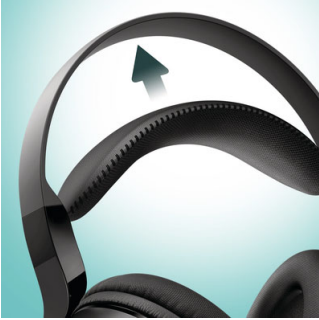

Otomatik ayarlı oturuş

Kendiliğinden ayarlanan hafif baş bandı, optimum konfor sunarken başınızın şekline en uygun oturuşu sağlar.