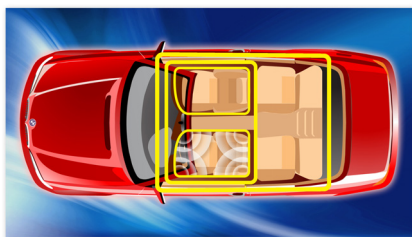

Přednosti

Music Zone

Inovativní technologie Music Zone společnosti Philips umožňuje řidiči a pasažérům vychutnat si hudbu s živějším prostorovým efektem přesně tak, jak to zamýšlel její autor. Uživatelé mohou snadno přepínat hudební poslechové zóny z řidiče na pasažéry a zpět tak, aby dosáhli nejlepšího zaměření zvuku ve voze. Speciální tlačítko pro ovládání zón poskytuje předem definovaná nastavení – levé, pravé a přední (a nastavení Vše). Máte tedy možnost snadno a dynamicky přizpůsobit poslech podle svých potřeb nebo podle potřeb vašich pasažérů.