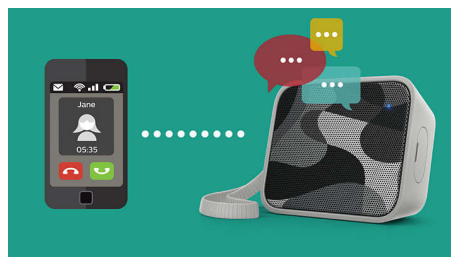

Philips PixelPop
bezdrôtový prenosný
reproduktor

Bluetooth®

Odolné voči ostriekaniu
Pribalený remienok
8 hodín, nabíjateľná batéria

BT110C

Malá veľkosť, kvalitné basy

Kompaktný reproduktor BT110 má všetky dôležité akustické prvky, ktoré bežne nájdete vo veľkých reproduktoroch. Práve preto znie tak čisto a hlasno a má prekvapivo silné basy. Navyše je odolný voči ostriekaniu a je vybavený remienkom. Je tak pripravený na použitie kdekoľvek a kedykoľvek.

Jednoduché používanie

- Vstavaný mikrofón umožňuje telefonovanie bez použitia rúk
- Zvukový vstup na jednoduché pripojenie k takmer ľubovoľnému elektronickému zariadeniu
- Bezdrôtový prenos hudby cez Bluetooth

Funkcia Anti-clipping

Funkcia Anti-Clipping umožňuje prehrávať hudbu hlasno a zachovať pritom vysokú kvalitu – a to aj v prípade, že vám už dochádza batéria. Prijíma široký rozsah vstupných signálov od 300 mV do 1 000 mV a chráni reproduktory pred poškodením spôsobeným skreslením. Táto zabudovaná funkcia sleduje hudobný signál prechádzajúci zosilňovačom a udržuje vrcholy v rámci rozsahu zosilňovača. Zabráni sa tak skresleniu zvuku spôsobenému orezaním bez ovplyvňovania hlasnosti. Schopnosť prenosného reproduktora reprodukovat' vrcholy klesá spolu s nabitím batérie, funkcia anti-clipping ale obmedzuje vrcholy spôsobené slabou batériou a hudba tak zostáva neskraslená.

príbalený jemne tkaný remienok

Náš pribalený remienok je vyrobený zo žiarivej, jemnej tkaniny, vďaka čomu je dostatočne štýlový, aby mohol slúžiť ako módný doplnok.

Vstavaný mikrofón

Vďaka vstavanému mikrofónu môže reproduktor fungovať aj ako zariadenie na hlasité hovory. Pri prichádzajúcom hovore sa pozastaví prehrávanie hudby a vy môžete telefonovať pomocou reproduktora. Vybavte si obchodný telefonát alebo zavolať priateľovi