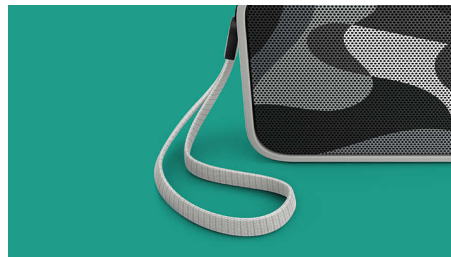

Philips PixelPop
bezdrôtový prenosný
reproduktor

Bluetooth®

Odolné voči ostriekaniu
Pribalený remienok
8 hodín, nabíjateľná batéria

BT110C

Malá veľkosť, kvalitné basy

Kompaktný reproduktor BT110 má všetky dôležité akustické prvky, ktoré bežne nájdete vo veľkých reproduktoroch. Práve preto znie tak čisto a hlasno a má prekvapivo silné basy. Navyše je odolný voči ostriekaniu a je vybavený remienkom. Je tak pripravený na použitie kdekoľvek a kedykoľvek.

Funkcia Anti-clipping

Funkcia Anti-Clipping umožňuje prehrávať hudbu hlasno a zachovať pritom vysokú kvalitu – a to aj v prípade, že vám už dochádza batéria. Prijíma široký rozsah vstupných signálov od 300 mV do 1 000 mV a chráni reproduktory pred poškodením spôsobeným skreslením. Táto zabudovaná funkcia sleduje hudobný signál prechádzajúci zosilňovačom a udržuje vrcholy v rámci rozsahu zosilňovača. Zabráni sa tak skresleniu zvuku spôsobenému orezaním bez ovplyvňovania hlasnosti. Schopnosť prenosného reproduktora reprodukovat' vrcholy klesá spolu s nabitím batérie, funkcia anti-clipping ale obmedzuje vrcholy spôsobené slabou batériou a hudba tak zostáva neskraslená.

príbalený jemne tkaný remienok

Náš pribalený remienok je vyrobený zo žiarivej, jemnej tkaniny, vďaka čomu je dostatočne štýlový, aby mohol slúžiť ako módný doplnok.

Vstavaný mikrofón

Vďaka vstavanému mikrofónu môže reproduktor fungovať aj ako zariadenie na hlasité hovory. Pri prichádzajúcom hovore sa pozastaví prehrávanie hudby a vy môžete telefonovať pomocou reproduktora. Vybavte si obchodný telefonát alebo zavolať priateľovi