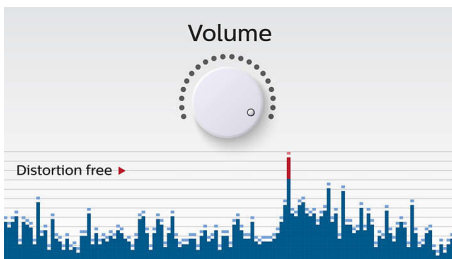

PHILIPS

Hlavné prvky

Bezdrôtový prenos hudby

Bluetooth je technológia bezdrôtovej komunikácie na krátke vzdialenosti, ktorá je spoľahlivá aj energeticky úsporná. Táto technológia umožňuje jednoduché bezdrôtové pripojenie k zariadeniam iPod/iPhone/iPad alebo iným zariadeniam s technológiou Bluetooth, ako sú smartfóny, tablety či dokonca laptopy. Vďaka tomu si cez tento reproduktor môžete bezdrôtovo vypočuť svoju obľúbenú hudbu, zvuk filmov alebo hier.

Funkcia Anti-clipping

Funkcia Anti-Clipping umožňuje prehrávať hudbu hlasno a zachovať pritom vysokú kvalitu – a to aj v prípade, že vám už dochádza batéria. Prijíma široký rozsah vstupných signálov od 300 mV do 1 000 mV a chráni reproduktory pred poškodením spôsobeným skreslením. Táto zabudovaná funkcia sleduje hudobný signál prechádzajúci zosilňovačom a udržuje vrcholy v rámci rozsahu zosilňovača. Zabráni sa tak skresleniu zvuku spôsobenému orezaním bez ovplyvňovania hlasnosti. Schopnosť prenosného reproduktora reprodukovat' vrcholy klesá spolu s nabitím batérie, funkcia anti-clipping ale obmedzuje vrcholy spôsobené slabou batériou a hudba tak zostáva neskraslená.