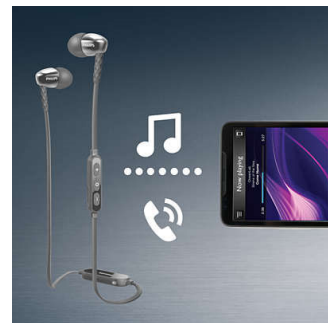

只要輕觸一下，NFC 簡易配對即可讓您的 Bluetooth® 耳機與任何具備藍牙功能的裝置連線。

高效 8.6 公釐驅動器

精巧高效的 8.6 公釐喇叭驅動器展現精準音效與強勁低音，讓您隨時隨地樂享聽覺饗宴。

人體工學橢圓形導音管

導音管的橢圓形設計出自對人體耳朵的深入研究。此人體工學設計適合任何耳形，確保最佳貼合與舒適度，讓您真正全面享受音樂。

MusicChain™

有了 MusicChain™，您可以輕鬆與朋友分享正在播放的曲目。利用 Bluetooth® 技

SHB5900GN/00

術，只需簡單按下耳機上的 MusicChain™ 按鈕，即可與其他具有 MusicChain™ 功能的耳機配對。

橢圓形導音管耳塞

橢圓形導音管耳塞能隔絕環境噪音，其半封閉式結構則可造就強化低音效果。

不糾結扁形纜線

防滑扁形纜線確保電線永不糾結。

無線音樂與通話

利用藍牙功能配對您的智慧型裝置與耳機，即可不受線路束縛，隨性享受清晰音樂與來電通話。搭配簡單易用的遙控器，讓您輕鬆變更曲目與接聽電話。