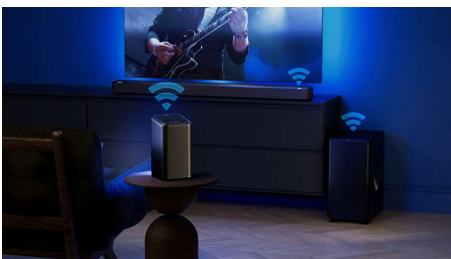

Trådløst Philips Home-system

Du kan synkronisere flere FS1-højttalere for at nyde fremragende lyd i flere rum. Par med et kompatibelt Philips TV* for at få mere biograflignende lyd og bedre stemmer, eller slut to højttalere til en Fidelio FB1-soundbar for at skabe en ægte 7.1.4 surround sound-

opsætning. Tilføj en Fidelio FW1-subwoofer for at gøre bassen dybere.