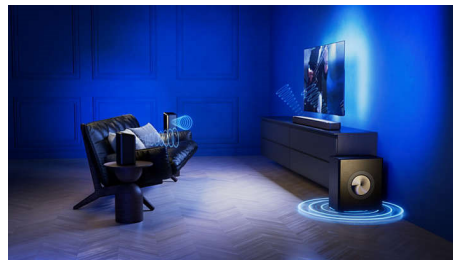

Intelligent parring

Der sker masser af gode ting, når denne Fidelio-højttaler parres med en Philips-soundbar eller -subwoofer, en anden FS1-højttaler eller et Philips TV*. Højttaleren genkender, hvad den er parret med, og justerer automatisk dens ydeevne, så parrede komponenter får mere fylde og flere detaljer.