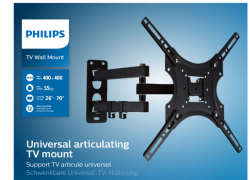

Philips
TV-wandmontage

Universeel

Full-motion
Compatibel met LCD/LED/
OLED/QLED
Geschikt voor platte en curved
TV's

SQM9232

Universele beweegbare wandbeugel

Voor TV's van 26" tot 70"

Deze beugel past bij de meeste TV-merken en is veilig en eenvoudig te gebruiken. De 1-2-3-installatieset bevat alle nodige onderdelen voor verschillende soorten muren en sjablonen. Het design is slank maar sterk en geschikt voor TV's tot 35 kg.

Bevestig uw TV veilig

- Schermgrootte 26-70 inch
- Draagt gewichten tot maximaal 35 kg (77 lbs)

Maximale kijkhoek

- Draaibaar tot 180°
- 5° omhoog en 10° omlaag kantelfunctie

Eenvoudige installatie

- Waterpas-correctie
- Met TV-kabelbeheer kunt u kabels netjes verbergen
- Inclusief bevestigingsmiddelen
- Standaard VESA-patroon montagegaten
- Tot VESA 400x400-montage

PHILIPS

TV-wandmontage

Universeel Full-motion, Compatibel met LCD/LED/OLED/QLED, Geschikt voor platte en curved TV's

Specificaties

Afmetingen

- Geschikt voor wandmontage: 100 x 100 mm, 200 x 100 mm, 200 x 200 mm, 400 x 400 mm

SQM9232/00

Kenmerken

Draaibaar tot 180°

De TV kan 180° naar links en rechts worden bijgesteld voor een optimale kijkhoek.

TV-kabelbeheer

De kabelbehuizing is ontworpen om uw kabels netjes op één plaats aan de achterzijde van de televisie op te bergen.