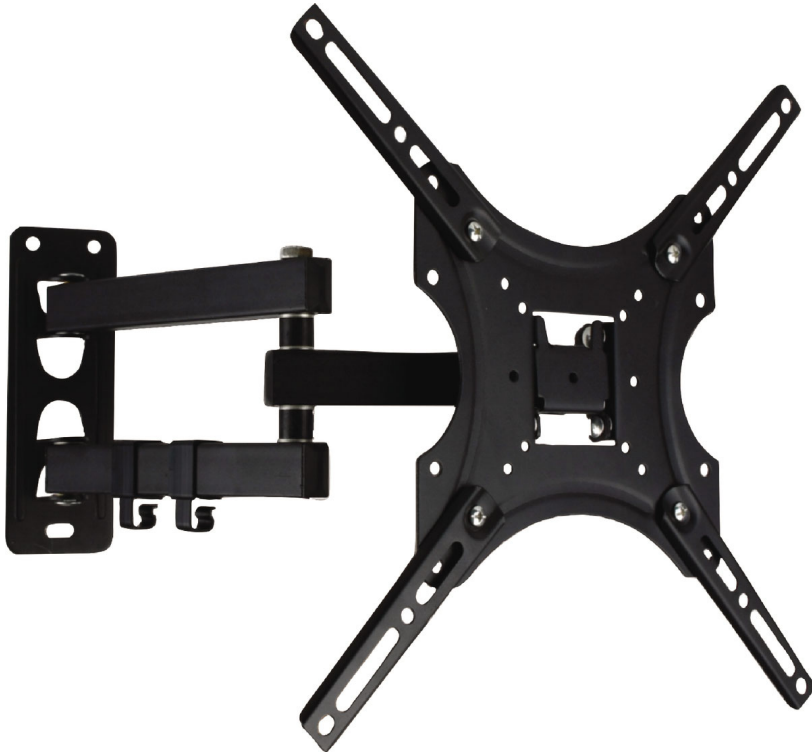

Philips
TV-wandmontage

Universeel

Full-motion
Compatibel met LCD/LED/
OLED/QLED
Geschikt voor platte en curved
TV's

SQM9232

Universele beweegbare wandbeugel

Voor TV's van 26" tot 70"

Deze beugel past bij de meeste TV-merken en is veilig en eenvoudig te gebruiken. De 1-2-3-installatieset bevat alle nodige onderdelen voor verschillende soorten muren en sjablonen. Het design is slank maar sterk en geschikt voor TV's tot 35 kg.

Bevestig uw TV veilig

- Schermgrootte 26-70 inch
- Draagt gewichten tot maximaal 35 kg (77 lbs)

Maximale kijkhoek

- Draaibaar tot 180°
- 5° omhoog en 10° omlaag kantelfunctie

Eenvoudige installatie

- Waterpas-correctie
- Met TV-kabelbeheer kunt u kabels netjes verbergen
- Inclusief bevestigingsmiddelen
- Standaard VESA-patroon montagegaten
- Tot VESA 400x400-montage

PHILIPS

TV-wandmontage

Universeel Full-motion, Compatibel met LCD/LED/OLED/QLED, Geschikt voor platte en curved TV's

Specificaties

Afmetingen

- Geschikt voor wandmontage: 100 x 100 mm, 200 x 100 mm, 200 x 200 mm, 400 x 400 mm

SQM9232/00

Kenmerken

Draaibaar tot 180°

De TV kan 180° naar links en rechts worden bijgesteld voor een optimale kijkhoek.

TV-kabelbeheer

De kabelbehuizing is ontworpen om uw kabels netjes op één plaats aan de achterzijde van de televisie op te bergen.