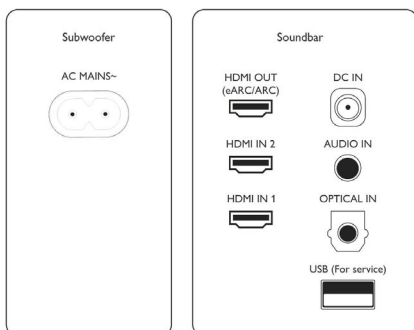

Vonkajší kartón

- Dĺžka: 116.5 cm
- Počet používateľských balení: 2
- Šírka: 53.5 cm
- Hmotnosť brutto: 44.1 kg
- Výška: 48 cm
- GTIN: 1 48 95229 11262 6
- Hmotnosť netto: 31.6 kg
- Hmotnosť obalu: 12.5 kg

Vybavenie a vlastnosti

- Diaľkové ovládanie
- Nočný režim: Nie

Kompatibilita

- Ovládanie aplikácie na smartfóne/tablete

Príkon

- Zdroj napájania subwoofera: 220 – 240 V AC, 50/60 Hz
- Napájanie hlavnej jednotky: 100 – 240 V AC, 50/60 Hz
- Spotreba energie subwoofera v pohotovostnom stave: < 0,5 W
- Spotreba energie hlavnej jednotky v pohotovostnom režime: < 0,5 W
- Automatický pohotovostný režim

Rozmery balenia

- Výška: 45.8 cm
- Typ balenia: Škatuľa
- Šírka: 115 cm
- Hĺbka: 40.5 cm

- Počet zabalených kusov výrobkov: 1
- EAN: 48 95229 11262 9
- Hmotnosť brutto: 20.69 kg
- Hmotnosť netto: 15.8 kg
- Hmotnosť obalu: 4.89 kg

Príslušenstvo

- Dodávané príslušenstvo: Diaľkové ovládanie (s batériou), Sieťový napájací kábel, Stručná príručka spustenia, Záručný list s celosvetovo platnou zárukou

Dizajn

- Farba: Čierna
- Namontovateľné na stenu

Rozmery

- Hlavná jednotka (Š x V x H): 1312 x 55,6 x 120 mm
- Hmotnosť hlavnej jednotky: 5,97 kg
- Subwoofer (Š x V x H): 230 x 400 x 407 mm
- Hmotnosť subwoofera: 9,6 kg
- Satelitný reproduktor (Š x V x H): 183 x 55,6 x 120 mm
- Hmotnosť satelitného reproduktora: 0,786 kg

Video

- Technológia 3D pass-through
- Zdokonalenia videa: Video so 4K prechodom, Dolby Vision, HDR10, HDR10+, HLG

Dátum vydania
2024-04-11

Verzia: 19.19.1

EAN: 48 95229 11262 9

© 2024 Koninklijke Philips N.V.
Všetky práva vyhradené.

Autor si vyhradzuje právo zmeny špecifikácií bez oznámenia. Ochranné známky sú majetkom Koninklijke Philips N.V. alebo ich príslušných vlastníkov.

www.philips.com