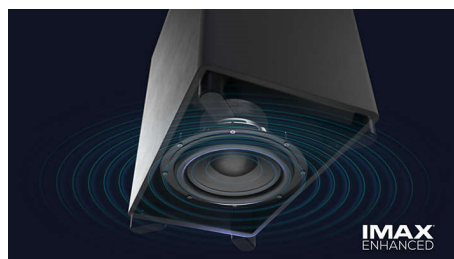

IMAX Enhanced

Tento výkonný zvukový panel má certifikát IMAX Enhanced, čo znamená, že dokáže priniesť zážitky zo zvuku, ktoré vás prenású do úplne iného sveta. 240 W subwoofer vyzerá skvelo, keď voľne stojí, a samotný zvukový panel má nízky profil pre jednoduché umiestnenie.