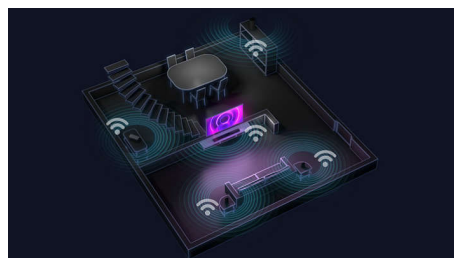

Priestorový zvuk na požiadanie

Chcete sa úplne vnoriť do filmovej noci? Jednoducho vyberte oddeliteľné reproduktory z koncov zvukového panela a dajte ich za seba pre vytvorenie skutočného priestorového zvuku. Stredový kanál sa postará o to, že

budete počuť každé slovo od filmových trhákov po podcasty.

Dolby Atmos a Dolby Surround

Zažite Dolby Atmos naplno vďaka týmto reproduktorom zvukového panela vyžarujúcim do výšky. Vaše obľúbené filmy a relácie budú znieť neuveriteľne realisticky so zvukom vznášajúcim sa nad vami aj okolo vás. Ak pozeráte iný obsah ako Atmos, zvukový panel sa prepne na zvuk Dolby Surround.

Play-Fi. Zvuk Multi room a ešte viac

Vďaka kompatibiliti s DTS Play-Fi je tento prémiový zvukový panel Fidelio výkonným komponentom nastavenia zvuku pre viac

B97/10

miestností. Môžete jednoducho synchronizovať a zoskupovať reproduktory kompatibilné s Play-Fi a streamovať zoznamy prehrávaných súborov v každej miestnosti vo vysokej kvalite zvuku.

Všetky obľúbené zdroje

Čo sa týka hudby, Spotify Connect vám umožní streamovať signál Spotify tej najlepšej kvality cez Wi-Fi. Navyše môžete streamovať zoznamy prehrávaných súborov s vysokým rozlíšením zo svojho mobilného zariadenia cez Apple AirPlay alebo Bluetooth. V prípade filmov vám prechod 4K umožní pripojiť zdroje videa 4K HDR bez straty rozlíšenia.