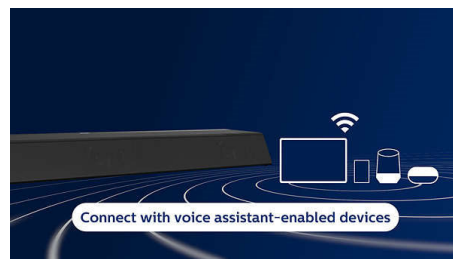

Play-Fi. Zvuk Multi room a ešte viac

Vďaka kompatibiliti s DTS Play-Fi je tento prémiový zvukový panel Fidelio výkonným komponentom nastavenia zvuku pre viac

B97/10

miestností. Môžete jednoducho synchronizovať a zoskupovať reproduktory kompatibilné s Play-Fi a streamovať zoznamy prehrávaných súborov v každej miestnosti vo vysokej kvalite zvuku.

Všetky obľúbené zdroje

Čo sa týka hudby, Spotify Connect vám umožní streamovať signál Spotify tej najlepšej kvality cez Wi-Fi. Navyše môžete streamovať zoznamy prehrávaných súborov s vysokým rozlíšením zo svojho mobilného zariadenia cez Apple AirPlay alebo Bluetooth. V prípade filmov vám prechod 4K umožní pripojiť zdroje videa 4K HDR bez straty rozlíšenia.

Spája sa s hlasovými asistentmi

Požiadajte zariadenia so službou Alexa alebo akýkoľvek reproduktor, ktorý funguje s asistentom Google, prehrať hudbu cez zvukový panel. Uprednostňujete Siri? Tento zvukový panel funguje s Apple AirPlay 2, môžete ju teda požiadať tiež. Zvýraznite hudbu. Preskočte nahrávky. A to všetko úplne bezdotykovu.