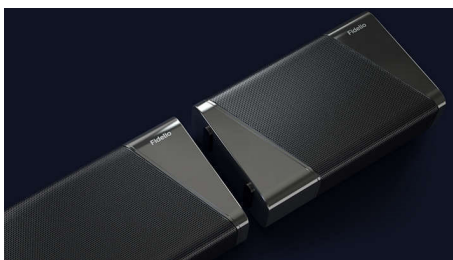

Priestorový zvuk na požiadanie

Chcete sa úplne vnoriť do filmovej noci? Jednoducho vyberte oddeliteľné reproduktory z koncov zvukového panela a dajte ich za seba pre vytvorenie skutočného priestorového zvuku. Stredový kanál sa postará o to, že

budete počuť každé slovo od filmových trhákov po podcasty.