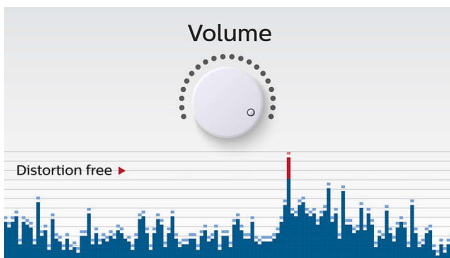

Funcție anti-distorsiuni

Funcția anti-distorsiuni îți permite să redai muzica mai tare și îi menține calitatea ridicată, chiar dacă nivelul bateriei este scăzut. Acceptă un interval de semnale de intrare de la 300 mV

la 1000 mV și protejează boxele împotriva deteriorărilor provocate de distorsiune. Această funcție încorporată monitorizează semnalul muzical care trece prin amplificator și menține tonurile înalte în intervalul amplificatorului. Capacitatea unei boxe portabile de a reproduce tonurile înalte scade odată cu nivelul bateriei, dar funcția anti-distorsiuni reduce tonurile înalte cauzate de nivelul scăzut al bateriei, pentru o muzică fără distorsiuni.

Microfon încorporat

Grație microfonului încorporat, această boxă funcționează și ca difuzor pentru telefon. Atunci când este recepționat un apel, muzica este întreruptă și poți vorbi prin intermediul difuzorului. Organizează o întâlnire de afaceri. Sau apelează-ți prietenul de la o petrecere. În orice context, acesta va funcționa perfect.