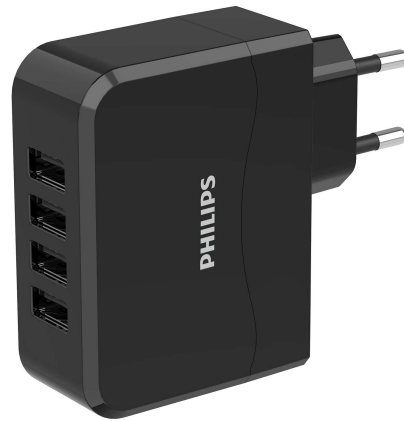

## USB-Ladegerät

4 USB-Ladeanschlüsse

USB-Anschluss: Max. 5 V/2,4 A

Weiß

DLP4335B

## Ladegerät mit EU-Stecker

Ladegerät mit 4 USB-A Schnellladeanschlüssen für Ihre mobilen Geräte und Ihr Notebook. Insgesamt 24,5 W max. Ausgangsleistung.