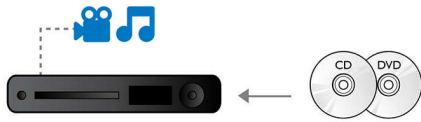

Philips
Reproductor de Blu-ray y
DVD

Reproducción de discos Blu-Ray
en 3D

USB 2.0 Media Link
DivX Plus HD

BDP1380

Disfruta de la experiencia 3D en casa

Con Blu-ray 3D

El asombroso efecto 3D y la conversión a 1080p proporcionan una profundidad de imagen y acción que parecen salir de la pantalla y te sumergen en lo que ves, incluso en DVD.

Escucha más

- Dolby TrueHD para un sonido de alta fidelidad
- Salida digital DTS 2.0

Visualiza más

- Conversión de video DVD de 1080p mediante HDMI para imágenes símil HD
- Reproducción de discos Blu-ray 3D para vivir la mejor experiencia 3D Full HD
- Certificación DivX Plus HD para reproducir el formato DivX en alta definición
- Cambio de subtítulos para pantalla panorámica sin perder ningún subtítulo

PHILIPS

Destacados

Disfruta de las películas y la música

Disfruta de tus películas y tu música en CD y DVD

Reproducción de discos 3D Blu-ray

La tecnología 3D Full HD genera una sensación de profundidad para ofrecerte una experiencia cinematográfica superior y con mayor realismo sin salir de tu casa. Para lograr este efecto se graban por separado imágenes para el ojo derecho e izquierdo con calidad Full HD de 1920 x 1080 y se reproducen de forma alternada en la pantalla a alta velocidad. La experiencia 3D Full HD se consigue con gafas especiales programadas para abrir y cerrar el lente izquierdo y derecho en sincronía con las imágenes.

BD-Live (Perfil 2.0)

BD-Live te abre las puertas al verdadero mundo de la alta definición. Con solo conectar

tu reproductor Blu-ray a Internet, podrás recibir contenidos exclusivos, hacer descargas, ver eventos en vivo y en directo, chatear, jugar en línea y hacer compras. Sumérgete en el mundo de la alta definición con la reproducción Blu-ray y BD-Live.