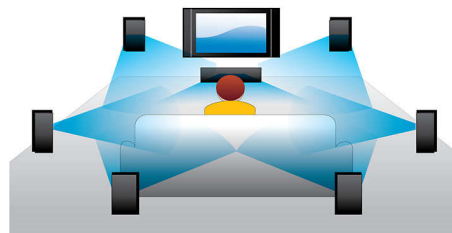

Dolby TrueHD

Dolby TrueHD ofrece el sonido de mayor calidad procedente de los Blu-ray Disc. El audio reproducido prácticamente no se distingue de las grabaciones realizadas en un estudio, por lo que se escucha lo que los creadores pretendían que se escuchase. Dolby TrueHD completará tu experiencia de entretenimiento en alta definición.