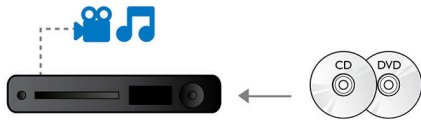

Entendez plus

- Dolby TrueHD pour un son haute fidélité
- Sortie numérique DTS 2.0

Voyez plus

- Upscaling vidéo DVD à 1080p via HDMI pour des images quasi-HD
- Lecture de disques Blu-ray pour des images nettes en Full HD 1080p
- Full HD 1080p pour des images plus nettes
- Certifié DivX Plus HD pour la lecture de DivX haute définition
- Repositionnement des sous-titres pour un affichage intégral sur écran large

PHILIPS

Points forts

Au cœur de l'action et de la musique

Profitez de tous vos films et de votre musique sur CD et DVD.

Lecture de disques Blu-ray

Les disques Blu-ray peuvent prendre en charge des données ainsi que des images haute définition de 1920 x 1080p. Les scènes sont plus réalistes, les mouvements plus fluides et les images extrêmement nettes. Le format Blu-ray permet également de restituer un son Surround non compressé pour que votre expérience sonore soit incroyablement réaliste. La capacité de stockage des disques Blu-ray permet l'intégration de nombreuses fonctions interactives. La navigation simplifiée lors de la lecture et d'autres fonctionnalités telles que des menus pop-up apportent une nouvelle dimension au Home Cinéma.